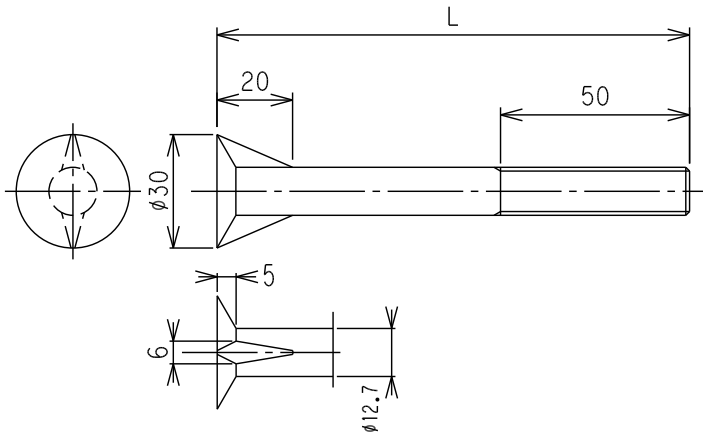

両皿ロックボルト

ボルト、ネジ6

2312140RM	M12x140	有り
2312140R	M12x140	無し
2312125RM	M12x125	有り
2312125R	M12x125	無し
234155R	W1/2x155	無し
234150R	W1/2x150	無し
234145R	W1/2x145	無し
234140RM	W1/2x140	有り
234140R	W1/2x140	無し
234135R	W1/2x135	無し
234130R	W1/2x130	無し
234125RM	W1/2x125	有り
234125R	W1/2x125	無し
234115R	W1/2x115	無し
商品コード	サイズ	メッキ