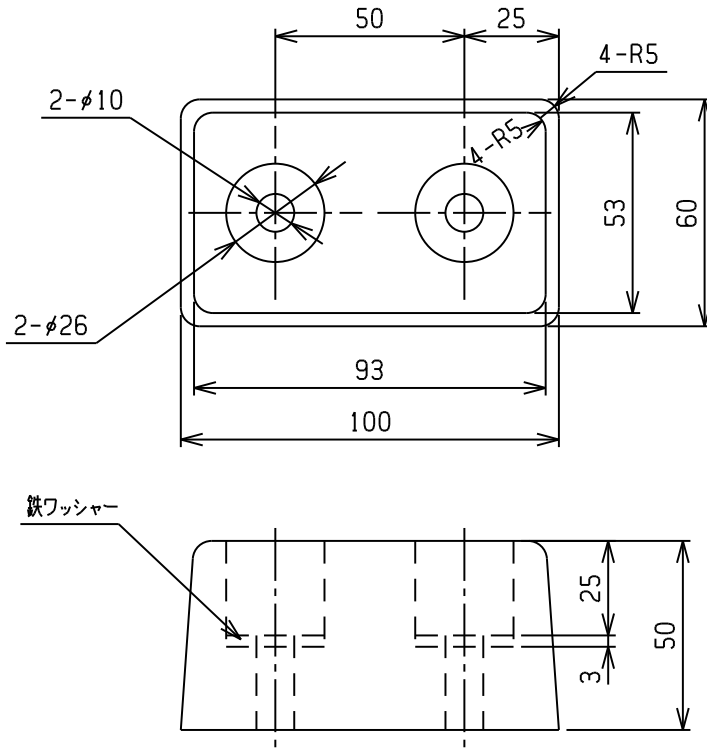

ゴムバンパー

当たりゴム5

783DR50	EPDM	
商品コード	材質	重(Kg)

FH型ラバーバンパー80H

783FH0S	EPDM	0.69
商品コード	材質	重(Kg)