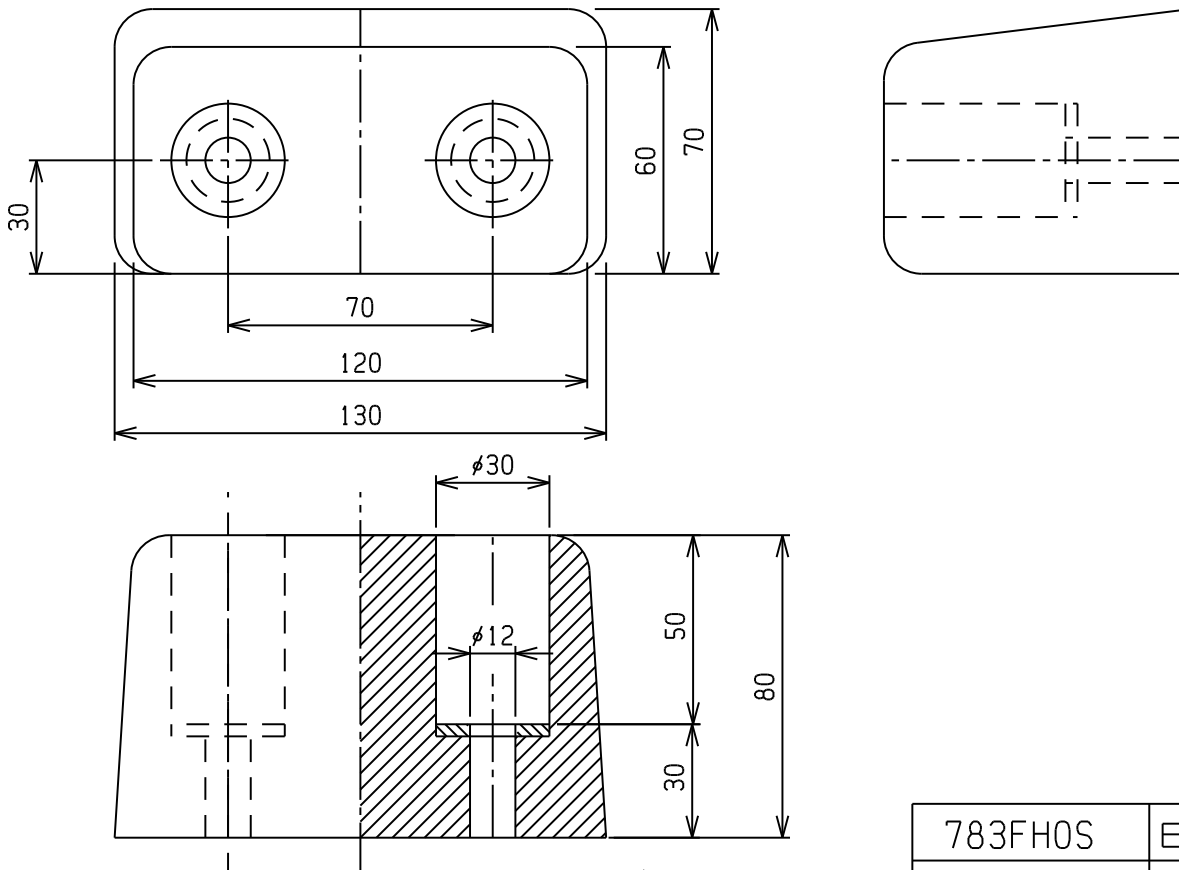

ゴムバンパー

当たりゴム5

783DR50	EPDM	
商品コード	材質	重(Kg)

FH型ラバーバンパー80H

783FH0S	EPDM	0.69
商品コード	材質	重(Kg)