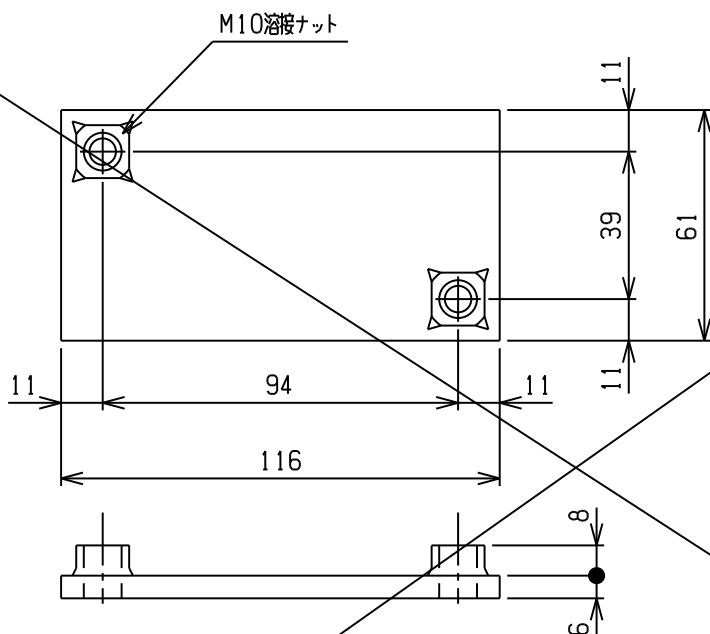

ラバーバンパー

当たりゴム4 ホームストップ-90H

783FH0S	EPDM	
商品コード	材質	重(Kg)

ホームストップ用座金

エニクロメッキ

783FHZ0	SS400	0.33
商品コード	材質	重(Kg)