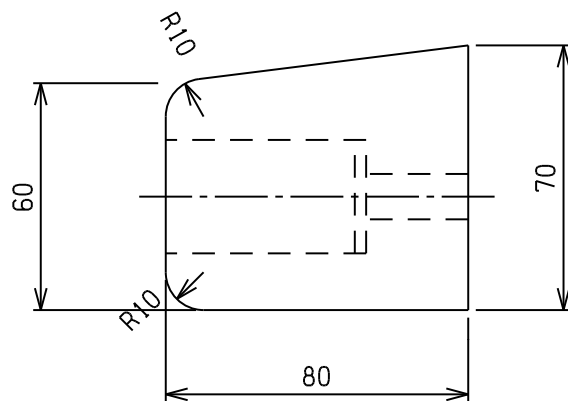

ラバーバンパー

当たりゴム4 ホームストップ-90H

783FH0S	EPDM	
商品コード	材質	重(Kg)

ホームストップ用座金

エニクロメッキ

783FHZ0	SS400	0.33
商品コード	材質	重(Kg)