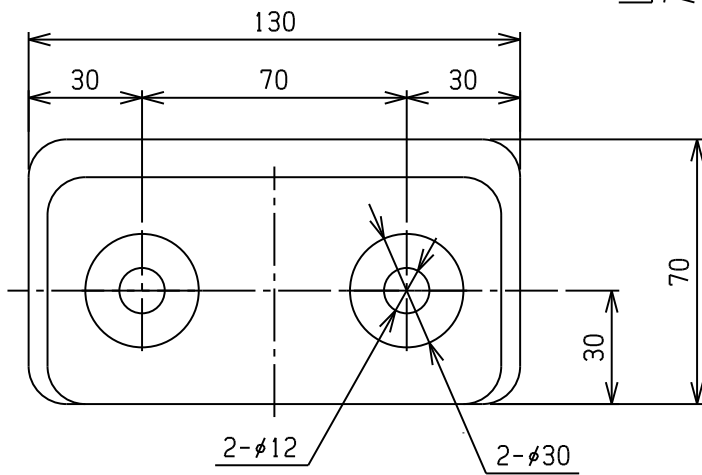

ラバーバンパー

当たりゴム4 ホームストップ-90H

783FH0S	EPDM	
商品コード	材質	重(Kg)

ホームストップ用座金

エニクロメッキ

783FHZ0	SS400	0.33
商品コード	材質	重(Kg)