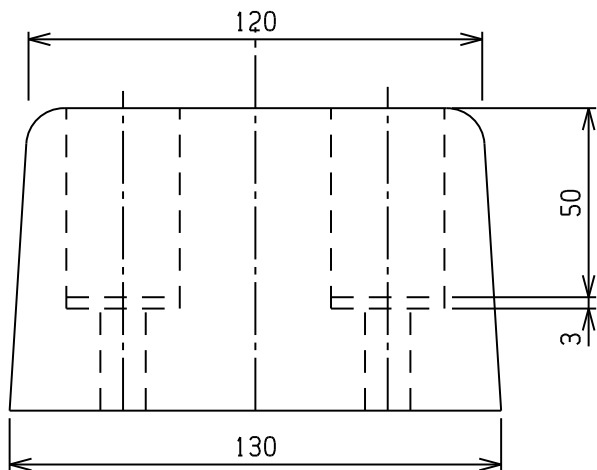

ラバーバンパー

当たりゴム4 ホームストップ-90H

783FH0S	EPDM	
商品コード	材質	重(Kg)

ホームストップ用座金

エニクロメッキ

783FHZ0	SS400	0.33
商品コード	材質	重(Kg)