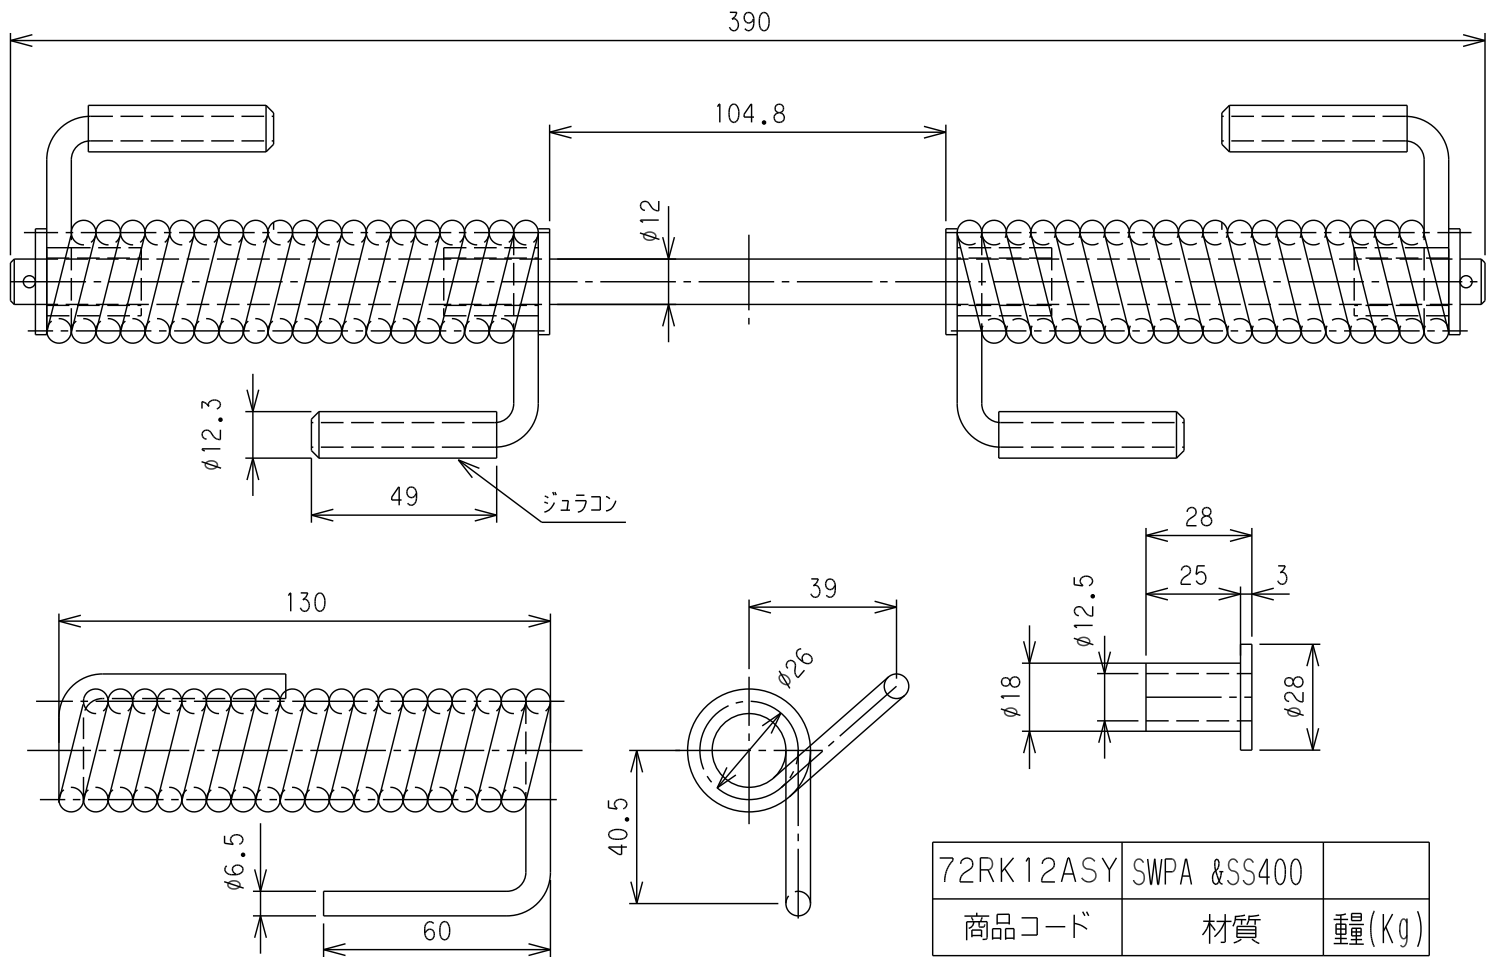

煽り開閉補助装置

φ12らくらくバネ

φ16らくらくバネ