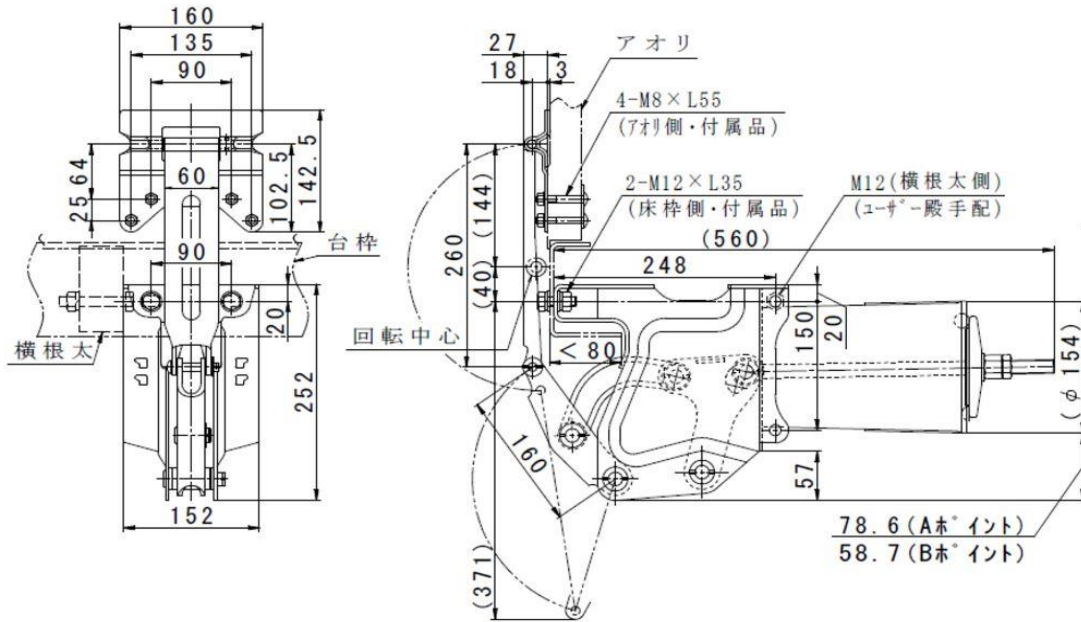

煽り開閉補助装置1

精工ラックSRC型

商品番号	商品名	アーム長	突起量	ASSY番号
72SRC00-240	SRC普通型	240	30.5	
72SRC00-260		260		
72SRC00-295		295		
72SRC00-340		340		
72SRC0T-240	SRC薄型	240	18	
72SRC0T-260		260		
72SRC0T-295		295		
72SRC0T-340		340		
72SRC0U	SRC超薄型	260	9.6	
		340		
72SRC35	SRCスプリング350			
72SRC55	SRCスプリング550			
72SRCU0	補助スプリング			
72SRN750	SRN700スプリング		SRN750	GA99-Z9750
72SRN710	SRN700スプリング		SRN710	GA99-Z9710
72SRN720	SRN700スプリング		SRN720	GA99-Z9720
72SRN730	SRN700スプリング		SRN740	GA99-Z9740