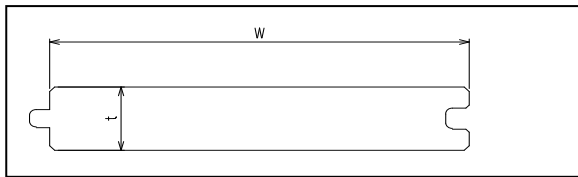

床材2

アピトン床材

注:在庫問合せ願います

商品番号	サイズ	重量(M/kg)
7A18110-3500	18t × 110 × 3500	1.58
7A18110-4500	18t × 110 × 4500	1.58
7A18110-5100	18t × 110 × 5100	1.58
7A18110-5500	18t × 110 × 5500	1.58
7A18110-5800	18t × 110 × 5800	1.58
7A18110-6500	18t × 110 × 6500	1.58
7A18110-6800	18t × 110 × 6800	1.58
7A18115-5000	18t × 115 × 5000	1.66
7A18120-6300	18t × 120 × 6300	1.73
7A18120-9700	18t × 120 × 6700	1.73
7A21126-3500	21t × 126 × 3500	2.12
7A21125-4500	21t × 125 × 4500	2.1
7A21125-5500	21t × 125 × 5500	2.1
7A21125-6500	21t × 125 × 6500	2.1
7A21120-9700	21t × 126 × 9700	2.12
7A21126-9700	21t × 120 × 9700	2.02
7A25125-2400	25t × 125 × 2400	2.5
7A25125-4500	25t × 125 × 4500	2.5
7A25125-4800	25t × 125 × 4800	2.5
7A25125-5500	25t × 125 × 5500	2.5
7A25125-6500	25t × 125 × 6500	2.5
7A25125-9700	25t × 125 × 9700	2.5
7A30125-4500	30t × 125 × 4500	3
7A30125-5500	30t × 125 × 5500	3
7A30125-6500	30t × 125 × 6500	3
7A30125-9700	30t × 125 × 9700	3