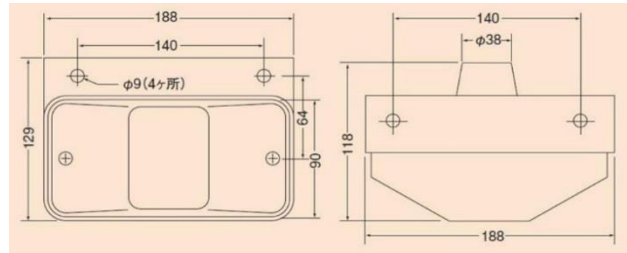

テールランプ9

中間サイドターンランプ(コイト)

商品番号	種別	型番	定格	光源
820MSTL24		MSTL-24	24V	白熱球

バス用中間サイドランプ(コイト)

商品番号	種別	型番	定格	光源
820BMSTL241	バス用右	BMSTL-241	24V	白熱球
820BMSTL242	バス用左	BMSTL-242		

角型中間サイドターンランプ(エスワイエス)

寸法 W190xH130xD80

商品番号	種別	型番	定格	光源
8208345		SYS8345	24V	白熱球
8208345-12		SYS8345-12	12V	

サイドターンシグナルランプ(エスワイエス)

寸法 W50xH200xD38

商品番号	種別	型番	定格	光源
8209350		SYS935-24	24V	白熱球
8209350-12		SYS935-12	12V	