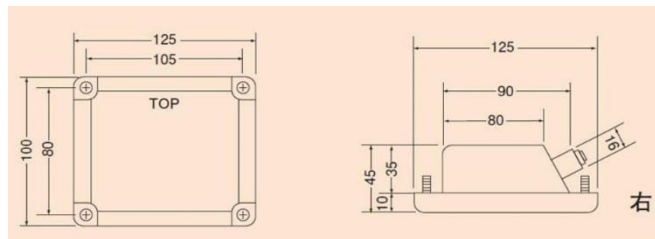

テールランプ9

中間サイドターンランプ(コイト)

商品番号	種別	型番	定格	光源
820MSTL24		MSTL-24	24V	白熱球

バス用中間サイドランプ(コイト)

商品番号	種別	型番	定格	光源
820BMSTL241	バス用右	BMSTL-241	24V	白熱球
820BMSTL242	バス用左	BMSTL-242		

角型中間サイドターンランプ(エスワイエス)

寸法 W190xH130xD80

商品番号	種別	型番	定格	光源
8208345		SYS8345	24V	白熱球
8208345-12		SYS8345-12	12V	

サイドターンシグナルランプ(エスワイエス)

寸法 W50xH200xD38

商品番号	種別	型番	定格	光源
8209350		SYS935-24	24V	白熱球
8209350-12		SYS935-12	12V	