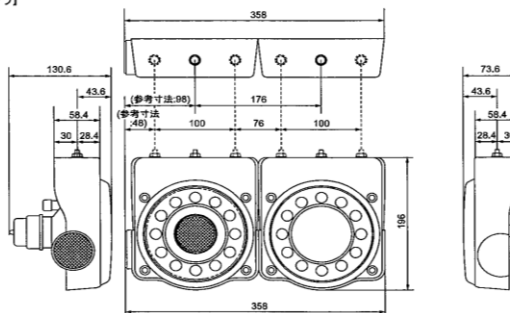

テールランプ4

LEDテールランプ (ICL)

丸型

【2連タイプ】

商品番号	種別	型番	定格	光源
81LEDTL2MH	吊下げ丸型2連	1-8672-4029-0	24V	LED

丸型クリア

商品番号	種別	型番	定格	光源
81LEDTL2MCH	吊下げ丸型クリア2連	1-8672-4030-0	24V	LED

丸型

【3連タイプ】

商品番号	種別	型番	定格	光源
81LEDTL3MH	吊下げ丸型3連	1-8671-4045-0	24V	LED

丸型クリア

商品番号	種別	型番	定格	光源
81LEDTL3MCH	吊下げ丸型クリア3連	1-8671-4046-0	24V	LED