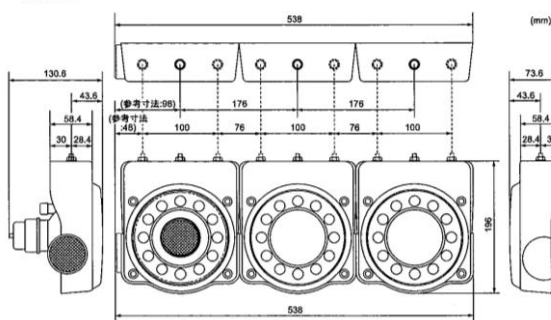

テールランプ4

LEDテールランプ (ICL)

丸型

【2連タイプ】

商品番号	種別	型番	定格	光源
81LEDTL2MH	吊下げ丸型2連	1-8672-4029-0	24V	LED

丸型クリア

商品番号	種別	型番	定格	光源
81LEDTL2MCH	吊下げ丸型クリア2連	1-8672-4030-0	24V	LED

丸型

【3連タイプ】

商品番号	種別	型番	定格	光源
81LEDTL3MH	吊下げ丸型3連	1-8671-4045-0	24V	LED

丸型クリア

商品番号	種別	型番	定格	光源
81LEDTL3MCH	吊下げ丸型クリア3連	1-8671-4046-0	24V	LED