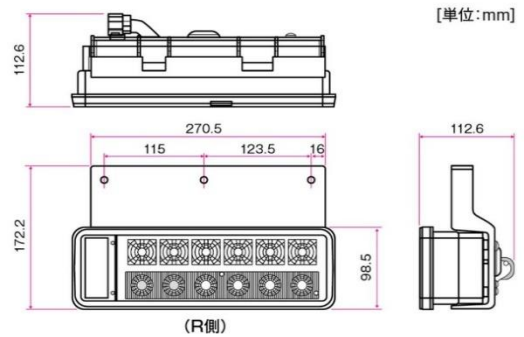

テールランプ2

LEDテールランプ(コイト)

| 商品番号 | 種別 | 型番 | 定格 | 光源 |
|---------------|------------|-------------|-----|-----|
| 81LEDRCL-24LH | 小型用Aタイプ(左) | LEDRCL-24LH | 24V | LED |
| 81LEDRCL-24RH | 小型用Aタイプ(右) | LEDRCL-24RH | | |