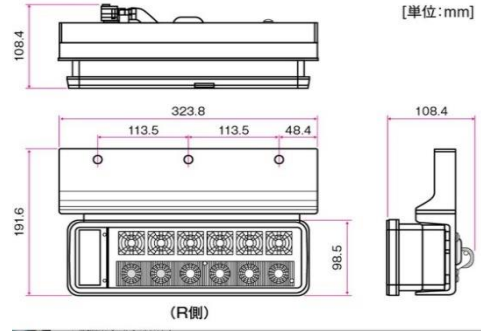

テールランプ2

LEDテールランプ(コイト)

| 商品番号 | 種別 | 型番 | 定格 | 光源 |
|---------------|------------|-------------|-----|-----|
| 81LEDRCL-24LH | 小型用Aタイプ(左) | LEDRCL-24LH | 24V | LED |
| 81LEDRCL-24RH | 小型用Aタイプ(右) | LEDRCL-24RH | | |