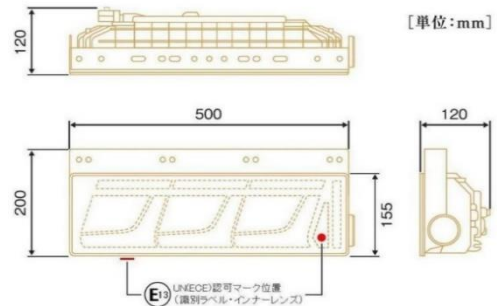

テールランプ1

LEDテールランプ(コイト)

商品番号	種別	型番	定格	光源
81LEDRCL-24LSK	歌舞伎(左)	LEDRCL-24LSK	24V	LED
81LEDRCL-24RSK	歌舞伎(右)	LEDRCL-24RSK		

商品番号	種別	型番	定格	光源
81LEDRCL-24LS	3連シーケンシャル(左)	LEDRCL-24LS	24V	LED
81LEDRCL-24RS	3連シーケンシャル(右)	LEDRCL-24RS		

商品番号	種別	型番	定格	光源
81LEDRCL-24L	3連(左)	LEDRCL-24L	24V	LED
81LEDRCL-24R	3連(右)	LEDRCL-24R		

商品番号	種別	型番	定格	光源
81LEDRCL24L2R	2連(左)	LEDRCL-24L2RR	24V	LED
81LEDRCL24R2R	2連(右)	LEDRCL-24R2RR		