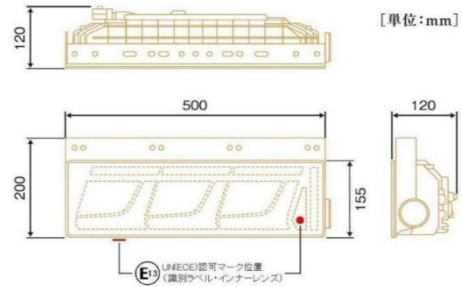

テールランプ1

LEDテールランプ(コイト)

商品番号	種別	型番	定格	光源
81LEDRCL-24LSK	歌舞伎(左)	LEDRCL-24LSK	24V	LED
81LEDRCL-24RSK	歌舞伎(右)	LEDRCL-24RSK		

商品番号	種別	型番	定格	光源
81LEDRCL-24LS	3連シーケンシャル(左)	LEDRCL-24LS	24V	LED
81LEDRCL-24RS	3連シーケンシャル(右)	LEDRCL-24RS		

商品番号	種別	型番	定格	光源
81LEDRCL-24L	3連(左)	LEDRCL-24L	24V	LED
81LEDRCL-24R	3連(右)	LEDRCL-24R		

商品番号	種別	型番	定格	光源
81LEDRCL24L2R	2連(左)	LEDRCL-24L2RR	24V	LED
81LEDRCL24R2R	2連(右)	LEDRCL-24R2RR		