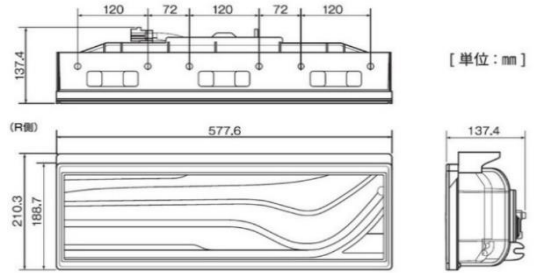

テールランプ1

LEDテールランプ(コイト)

商品番号	種別	型番	定格	光源
81LEDRCL-24LSK	歌舞伎(左)	LEDRCL-24LSK	24V	LED
81LEDRCL-24RSK	歌舞伎(右)	LEDRCL-24RSK		

商品番号	種別	型番	定格	光源
81LEDRCL-24LS	3連シーケンシャル(左)	LEDRCL-24LS	24V	LED
81LEDRCL-24RS	3連シーケンシャル(右)	LEDRCL-24RS		