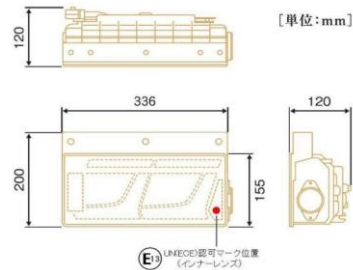

テールランプ1

LEDテールランプ(コイト)

商品番号	種別	型番	定格	光源
81LEDRCL-24LSK	歌舞伎(左)	LEDRCL-24LSK	24V	LED
81LEDRCL-24RSK	歌舞伎(右)	LEDRCL-24RSK		

商品番号	種別	型番	定格	光源
81LEDRCL-24LS	3連シーケンシャル(左)	LEDRCL-24LS	24V	LED
81LEDRCL-24RS	3連シーケンシャル(右)	LEDRCL-24RS		

商品番号	種別	型番	定格	光源
81LEDRCL-24L	3連(左)	LEDRCL-24L	24V	LED
81LEDRCL-24R	3連(右)	LEDRCL-24R		

商品番号	種別	型番	定格	光源
81LEDRCL24L2R	2連(左)	LEDRCL-24L2RR	24V	LED
81LEDRCL24R2R	2連(右)	LEDRCL-24R2RR		