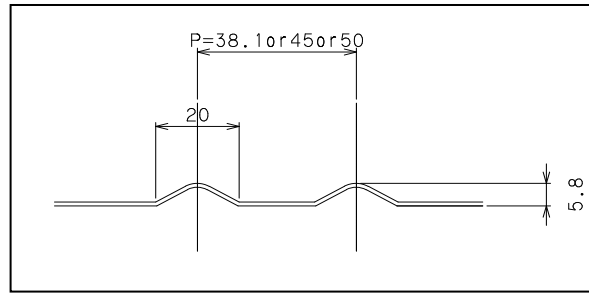

素材2

コルゲートパネル

商品番号
52CG999

サイズは希望サイズで加工出来ます

アルミパネル

商品番号	材質	サイズ	表面処理	備考	重量(Kg)
52S081225CV	A5052-H34	0.8 × 1250 × 2500	片面クリア付	ビニール貼り	6.75
52S0848		0.8 × 1220 × 2440			6.43
52S0848C		0.8 × 1220 × 2440	クリア付	ビニール無し	
52S0848CV		0.8 × 1220 × 2440	クリア付	ビニール貼り	
52S0848V		0.8 × 1250 × 2500		片面ビニール貼り	6.75
52S1048		1.0 × 1220 × 2440			8.04
52S1048CV		1.0 × 1220 × 2440	クリア付	ビニール貼り	
52S1048V		1.0 × 1250 × 2500		片面ビニール貼り	8.44
52S1548		1.5 × 1220 × 2440			12.05
52S1548CV		1.5 × 1220 × 2440	クリア付	ビニール貼り	
52S1548V		1.5 × 1250 × 2500		片面ビニール貼り	12.65
52S2048		2.0 × 1220 × 2440			16.07
52S2048V		2.0 × 1250 × 2500		片面ビニール貼り	16.87
52S3048		3.0 × 1220 × 2440			24.11
52S3048V		3.0 × 1250 × 2500		片面ビニール貼り	25.31

アルミコイル

商品番号	材質	サイズ	表面処理	重量(Kg/M)
	A5052-H34	0.8 × 1130 (幅)	バーンホワイト	2.44
		0.8 × 1330 (幅)		2.87
		0.9 × 1245 (幅)		3.03
		0.8 × 1900 (幅)		4.1
		0.8 × 2300 (幅)		4.97
		0.8 × 2450 (幅)		5.29
		0.9 × 1245 (幅)	クリア付	3.03