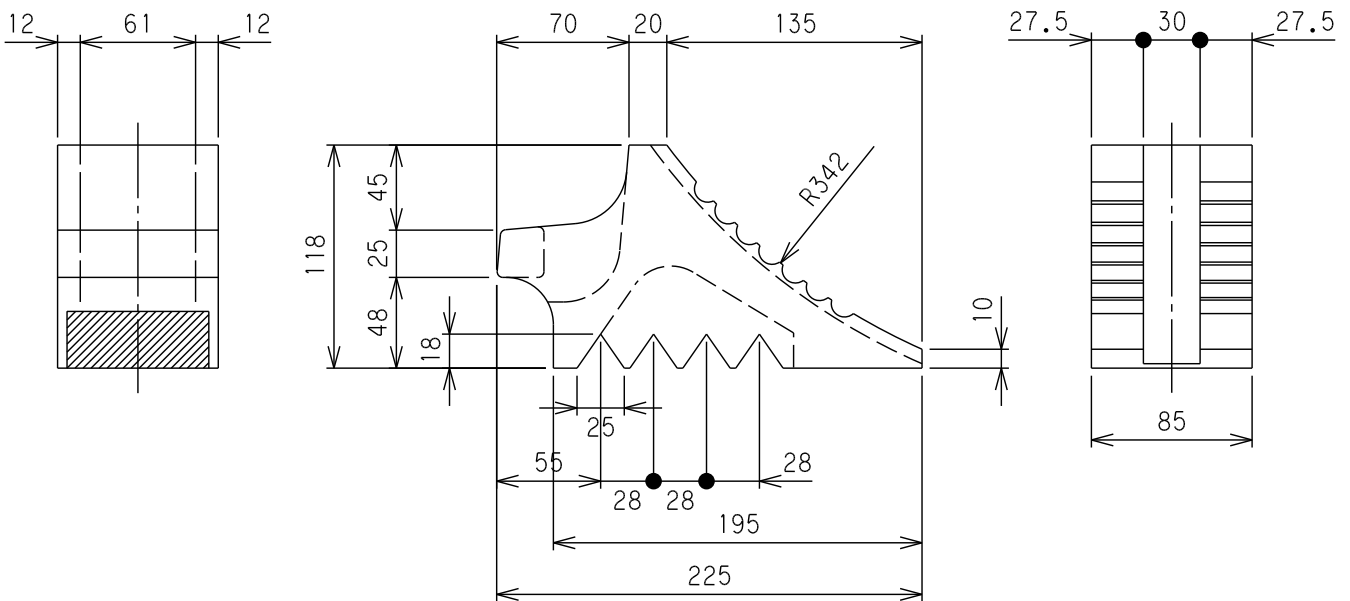

プラ歯止め

車輪止め3

788820SK	ハイプラ	黄色	1.3
788820S	ハイプラ	黒	1.3
商品コード	材質	色調	重量(Kg)

プラ歯止め 小型

78882K0	ハイプラ	黒	0.9
商品コード	材質	色調	重量(Kg)