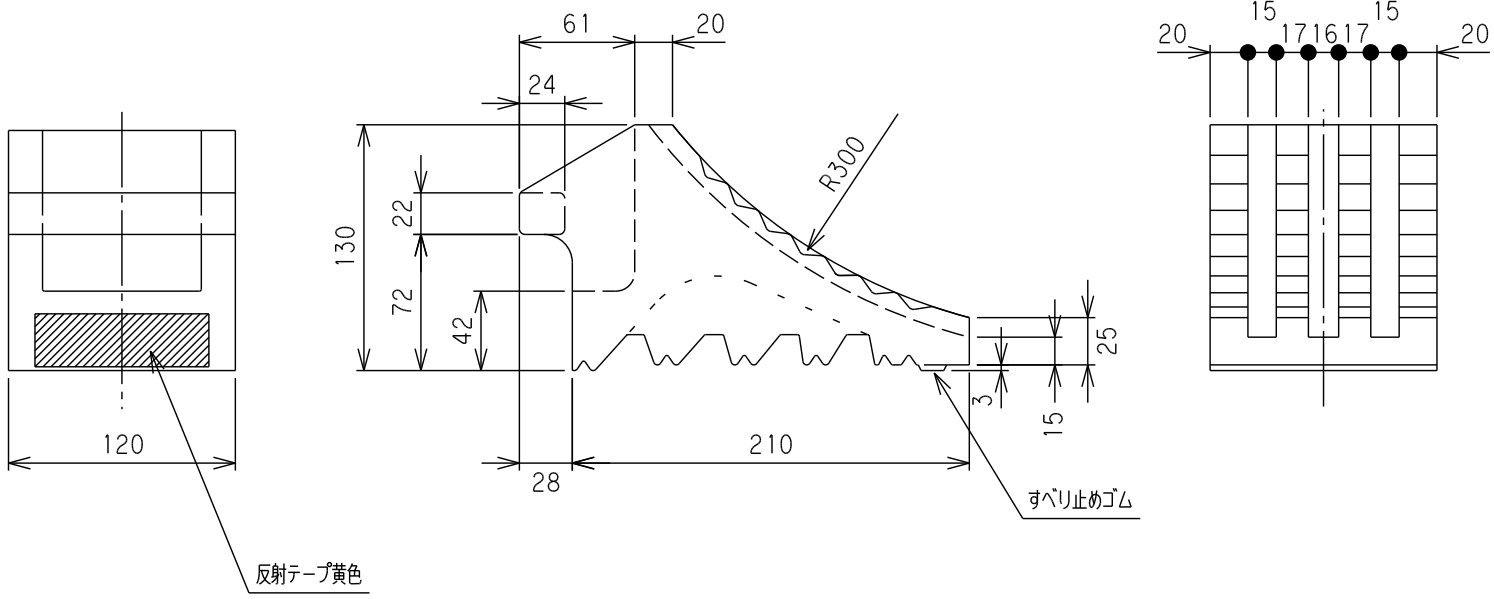

プラ歯止め

車輪止め3

788820SK	ハイプラ	黄色	1.3
788820S	ハイプラ	黒	1.3
商品コード	材質	色調	重量(Kg)

プラ歯止め 小型

78882K0	ハイプラ	黒	0.9
商品コード	材質	色調	重量(Kg)