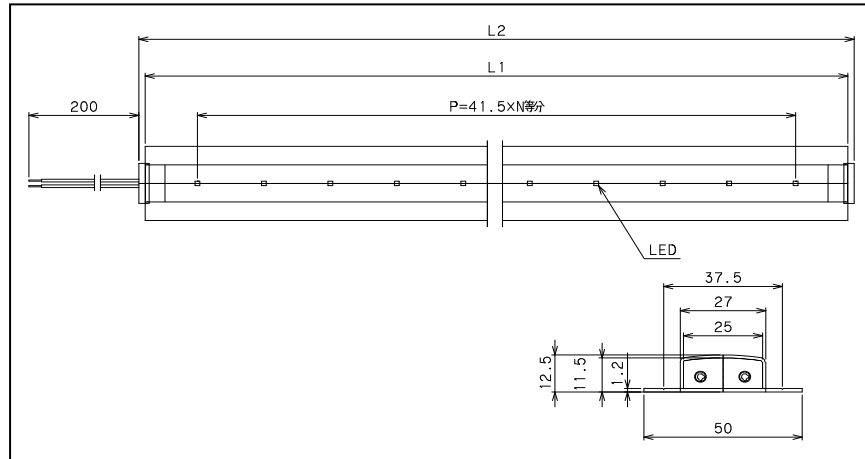

# ルームランプ6

SB室内灯・LEDバータイプ(信和自動車)

商品番号	定格	L1	L2	N	消費電力	重量
81SB12V-1035	12V	1018	1026	23	8W	420g
81SB12V-535		520	528	11	4W	210g
81SB24V-1035	24V	1018	1026	23	8W	420g