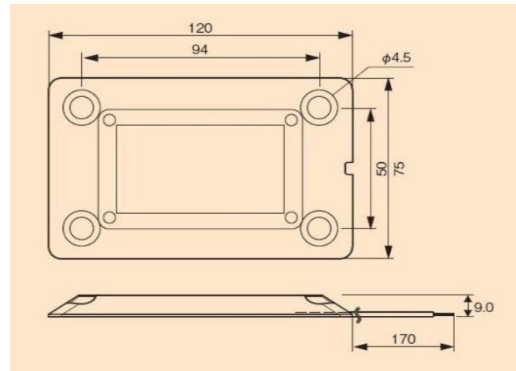

ルームランプ4

LEDルームランプ(コイト)

商品番号	種別	型番	定格	光源
81LEDCL24S	使用温度範-30℃~80℃	LEDCL24TS	24V	LED
81LEDCL12S		LEDCL12TS	12V	

蛍光灯ルームランプ(信和自動車)

商品番号	種別	型番	定格	光源
80SSC080112	樹脂ケース 1灯式	SSC080112	12V	8W蛍光灯
80SSC080126	樹脂ケース 1灯式	SSC080126	24V	
80SSC080226	樹脂ケース 2灯式	SSC080226	24V	