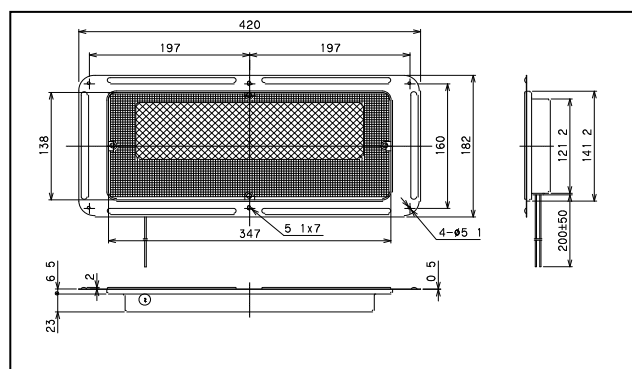

ルームランプ4

LEDルームランプ(コイト)

商品番号	種別	型番	定格	光源
81LEDCL24S	使用温度範-30℃~80℃	LEDCL24TS	24V	LED
81LEDCL12S		LEDCL12TS	12V	

蛍光灯ルームランプ(信和自動車)

商品番号	種別	型番	定格	光源
80SSC080112	樹脂ケース 1灯式	SSC080112	12V	8W蛍光灯
80SSC080126	樹脂ケース 1灯式	SSC080126	24V	
80SSC080226	樹脂ケース 2灯式	SSC080226	24V	

商品番号	種別	型番	定格	光源
80SSF080112F	SUSケース 1灯式(冷凍用)	SSF080112-F	12V	8W蛍光灯
80SSF080126A	SUSケース 1灯式(予備灯付)	SSF080126-A1	24V	
80SSF080126F	SUSケース 1灯式(冷凍用)	SSF080126-F		
80SSF080226F	SUSケース 2灯式(冷凍用)	SSF080226-F		