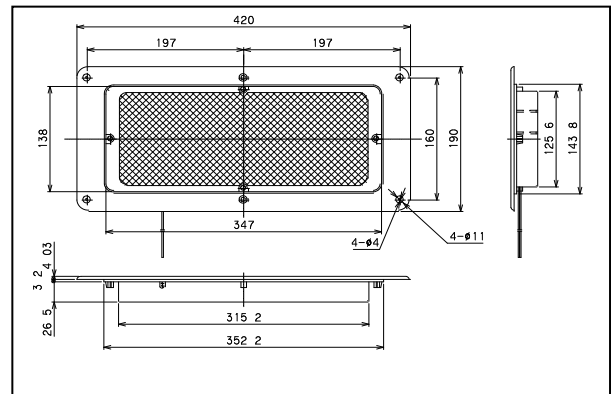

ルームランプ4

LEDルームランプ(コイト)

商品番号	種別	型番	定格	光源
81LEDCL24S	使用温度範-30℃~80℃	LEDCL24TS	24V	LED
81LEDCL12S		LEDCL12TS	12V	

蛍光灯ルームランプ(信和自動車)

商品番号	種別	型番	定格	光源
80SSC080112	樹脂ケース 1灯式	SSC080112	12V	8W蛍光灯
80SSC080126	樹脂ケース 1灯式	SSC080126	24V	
80SSC080226	樹脂ケース 2灯式	SSC080226	24V	