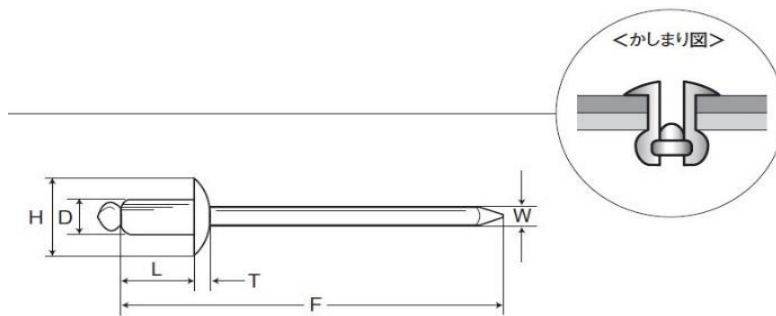

# リベット7

ブラインドリベット(ロブテックス)  
 スチールボディースチールマンドレル

商品番号	品番	D	L	H	T	W	かしめ厚	引張り強度	せん断強度	下穴
55NS520	NS52	Ø4	7	Ø8	1.3	Ø2.4	1.2~3.2	2.7KN	2KN	4.1~4.2
55NS540	NS54		10.2				3.2~6.4			
55NS640	NS64	Ø4.8	10.8	Ø9.6	1.8	Ø2.9	3.2~6.4	4KN	3KN	4.9~5
55NS660	NS66		14				6.4~9.5			
55NS680	NS68		17.2				9.5~12.7			
55NS840	NS84	Ø6.4	12.4	Ø12.8	2.4	Ø3.8	3.2~6.4	7.2KN	5.2KN	6.5~6.6
55NS860	NS86		15.6				6.4~9.5			
55NS880	NS88		18.9				9.5~12.7			
55NS810	NS810		22.1				12.7~15.9			
55NS812	NS812		25.4				15.9~19.1			
55NS814	NS814		28.6				19.1~22.3			

ラージフランジブラインドリベット(ロブテックス)  
 スチールボディースチールマンドレル

商品番号	品番	D	L	H	T	W	かしめ厚	引張り強度	せん断強度	下穴
55NS66LF	NS66LF	Ø4.8	14.5	Ø15.5	2.1	Ø2.9	6.4~9.5	4KN	3KN	4.9~5.