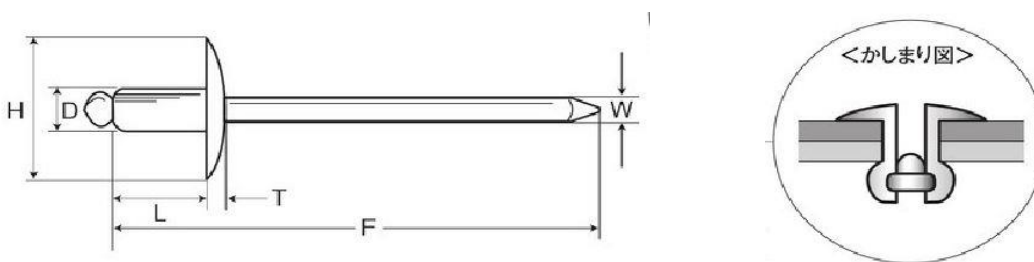

# リベット7

ブラインドリベット(ロブテックス)  
 スチールボディースチールマンドレル

商品番号	品番	D	L	H	T	W	かしめ厚	引張り強度	せん断強度	下穴
55NS520	NS52	Ø4	7	Ø8	1.3	Ø2.4	1.2~3.2	2.7KN	2KN	4.1~4.2
55NS540	NS54		10.2				3.2~6.4			
55NS640	NS64	Ø4.8	10.8	Ø9.6	1.8	Ø2.9	3.2~6.4	4KN	3KN	4.9~5
55NS660	NS66		14				6.4~9.5			
55NS680	NS68		17.2				9.5~12.7			
55NS840	NS84	Ø6.4	12.4	Ø12.8	2.4	Ø3.8	3.2~6.4	7.2KN	5.2KN	6.5~6.6
55NS860	NS86		15.6				6.4~9.5			
55NS880	NS88		18.9				9.5~12.7			
55NS810	NS810		22.1				12.7~15.9			
55NS812	NS812		25.4				15.9~19.1			
55NS814	NS814		28.6				19.1~22.3			

ラージフランジブラインドリベット(ロブテックス)  
 スチールボディースチールマンドレル

商品番号	品番	D	L	H	T	W	かしめ厚	引張り強度	せん断強度	下穴
55NS66LF	NS66LF	Ø4.8	14.5	Ø15.5	2.1	Ø2.9	6.4~9.5	4KN	3KN	4.9~5.