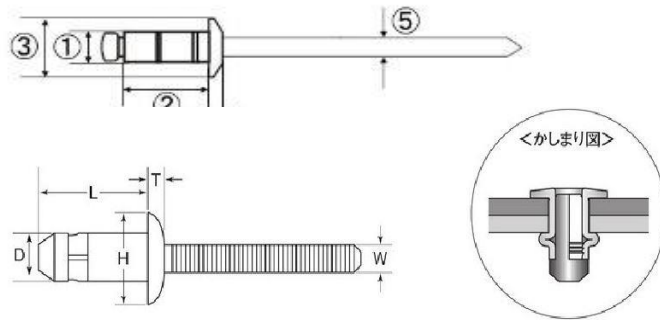

ロブロック(ロブテックス)
 スチールボディースチールマンドレル

商品番号	品番	D	L	H	T	W	かしめ厚	引張り 強度	せん断 強度	下穴
55LSLB6448	LSLB6448	Ø6.4	15	Ø13	2.5	Ø4	2.8~4.8	8.8KN	12KN	6.7~6.9
55LSLB6454	LSLB6454		15.6				3.4~5.4			
55LSLB6468	LSLB6468		17				4.8~6.8			
55LSLB6488	LSLB6488		19				6.8~8.8			