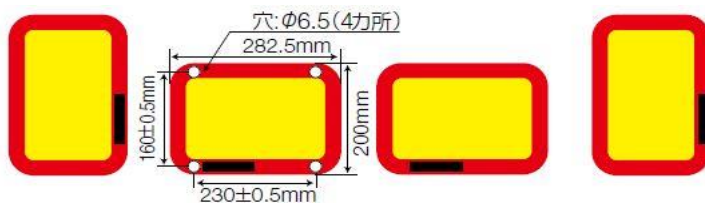

後部反射板6

ECE部品認証取得品(オラファルジャパン)

額縁型四分割

商品番号	型番	仕様
870R282	R282	Ø6.5穴

額縁型二分割

商品番号	型番	仕様
870R565	R565	Ø6.5穴

ゼブラ型四分割型

商品番号	型番	仕様
870T282	T282	Ø8穴
870T282-1640	T282-1640	Ø8穴ゲート用
870T282-1640S	T282-1640S	貼付ゲート用
870T282S	T282S	テープ貼付

ゼブラ型二分割型

商品番号	型番	仕様
870T565	T565	Ø8穴
870T565S	T565S	テープ貼付