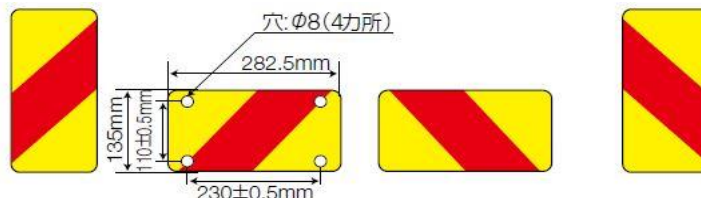

後部反射板6

ECE部品認証取得品(オラファルジャパン)

額縁型四分割

商品番号	型番	仕様
870R282	R282	Ø6.5穴

額縁型二分割

商品番号	型番	仕様
870R565	R565	Ø6.5穴

ゼブラ型四分割型

商品番号	型番	仕様
870T282	T282	Ø8穴
870T282-1640	T282-1640	Ø8穴ゲート用
870T282-1640S	T282-1640S	貼付ゲート用
870T282S	T282S	テープ貼付

ゼブラ型二分割型

商品番号	型番	仕様
870T565	T565	Ø8穴
870T565S	T565S	テープ貼付