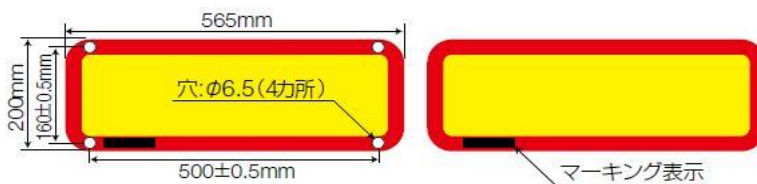

後部反射板6

ECE部品認証取得品(オラファルジャパン)

額縁型四分割

商品番号	型番	仕様
870R282	R282	Ø6.5穴

額縁型二分割

商品番号	型番	仕様
870R565	R565	Ø6.5穴

ゼブラ型四分割型

商品番号	型番	仕様
870T282	T282	Ø8穴
870T282-1640	T282-1640	Ø8穴ゲート用
870T282-1640S	T282-1640S	貼付ゲート用
870T282S	T282S	テープ貼付

ゼブラ型二分割型

商品番号	型番	仕様
870T565	T565	Ø8穴
870T565S	T565S	テープ貼付