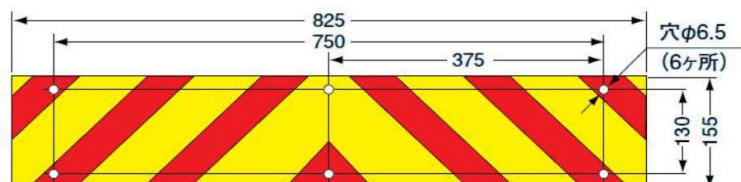

後部反射板5

日本自動車工業会型(S型)

ゼブラ型一体型

商品番号	型番	メーカー
8700018	LRS-1AZSD	コイト

ゼブラ型一体型

商品番号	型番	メーカー
8700019	LRS-1BZSD	コイト

ゼブラ型二分割型

商品番号	型番	メーカー
8700020	LRS-2AZSD	コイト

ゼブラ型二分割型

商品番号	型番	メーカー
8700021	LRS-2BZSD	コイト