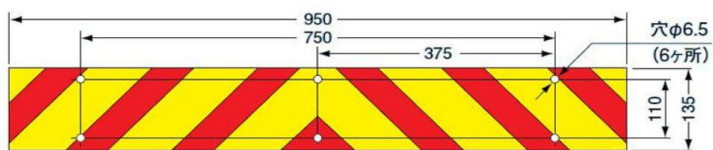

後部反射板5

日本自動車工業会型(S型)

ゼブラ型一体型

商品番号	型番	メーカー
8700018	LRS-1AZSD	コイト

ゼブラ型一体型

商品番号	型番	メーカー
8700019	LRS-1BZSD	コイト

ゼブラ型二分割型

商品番号	型番	メーカー
8700020	LRS-2AZSD	コイト

ゼブラ型二分割型

商品番号	型番	メーカー
8700021	LRS-2BZSD	コイト