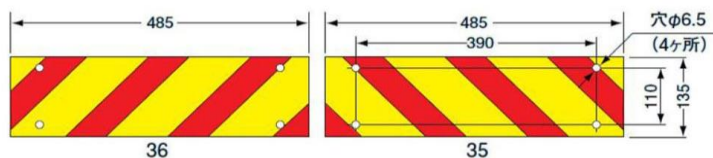

後部反射板5

日本自動車工業会型(S型)

ゼブラ型一体型

商品番号	型番	メーカー
8700018	LRS-1AZSD	コイト

ゼブラ型一体型

商品番号	型番	メーカー
8700019	LRS-1BZSD	コイト

ゼブラ型二分割型

商品番号	型番	メーカー
8700020	LRS-2AZSD	コイト

ゼブラ型二分割型

商品番号	型番	メーカー
8700021	LRS-2BZSD	コイト