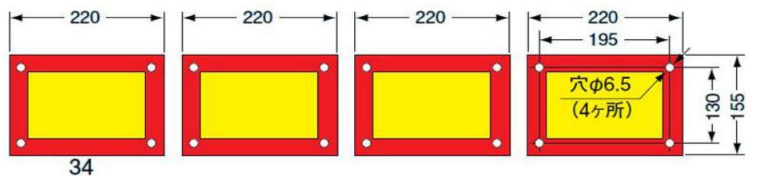

後部反射板4

日本自動車工業会型(S型)

額縁型三分割型

| 商品番号 | 型番 | メーカー |
|---------|-----------|------|
| 8700012 | LRS-3AHSD | コイト |

額縁型三分割型

| 商品番号 | 型番 | メーカー |
|---------|-----------|------|
| 8700013 | LRS-3BHSD | コイト |

額縁型四分割型

| 商品番号 | 型番 | メーカー |
|---------|----------|------|
| 8700014 | LRS-4ASD | コイト |

額縁型四分割型

| 商品番号 | 型番 | メーカー |
|---------|----------|------|
| 8700015 | LRJ-4BSD | コイト |

額縁型四分割型

| 商品番号 | 型番 | メーカー |
|---------|-----------|------|
| 8700016 | LRJ-4AHSD | コイト |