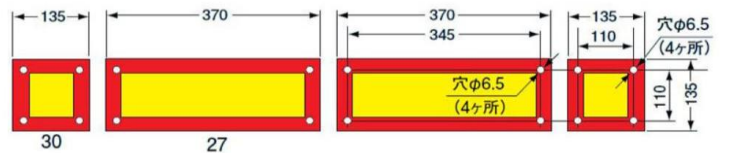

| 商品番号 | 型番 | メーカー |
|---------|----------|------|
| 8700014 | LRS-4ASD | コイト |

額縁型四分割型

| 商品番号 | 型番 | メーカー |
|---------|----------|------|
| 8700015 | LRJ-4BSD | コイト |

額縁型四分割型

| 商品番号 | 型番 | メーカー |
|---------|-----------|------|
| 8700016 | LRJ-4AHSD | コイト |