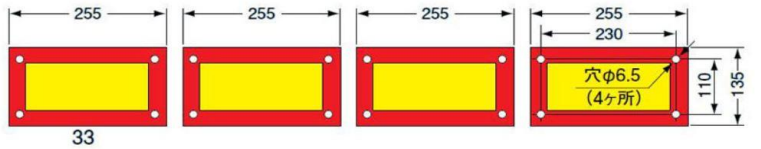

後部反射板4

日本自動車工業会型(S型)

額縁型三分割型

| 商品番号 | 型番 | メーカー |
|---------|-----------|------|
| 8700012 | LRS-3AHSD | コイト |

額縁型三分割型

| 商品番号 | 型番 | メーカー |
|---------|-----------|------|
| 8700013 | LRS-3BHSD | コイト |

額縁型四分割型

| 商品番号 | 型番 | メーカー |
|---------|----------|------|
| 8700014 | LRS-4ASD | コイト |

額縁型四分割型

| 商品番号 | 型番 | メーカー |
|---------|----------|------|
| 8700015 | LRJ-4BSD | コイト |

額縁型四分割型

| 商品番号 | 型番 | メーカー |
|---------|-----------|------|
| 8700016 | LRJ-4AHSD | コイト |