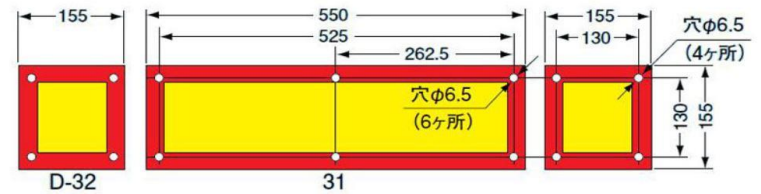

後部反射板4

日本自動車工業会型(S型)

額縁型三分割型

| 商品番号 | 型番 | メーカー |
|---------|-----------|------|
| 8700012 | LRS-3AHSD | コイト |

額縁型三分割型

| 商品番号 | 型番 | メーカー |
|---------|-----------|------|
| 8700013 | LRS-3BHSD | コイト |

額縁型四分割型

| 商品番号 | 型番 | メーカー |
|---------|----------|------|
| 8700014 | LRS-4ASD | コイト |

額縁型四分割型

| 商品番号 | 型番 | メーカー |
|---------|----------|------|
| 8700015 | LRJ-4BSD | コイト |

額縁型四分割型

| 商品番号 | 型番 | メーカー |
|---------|-----------|------|
| 8700016 | LRJ-4AHSD | コイト |