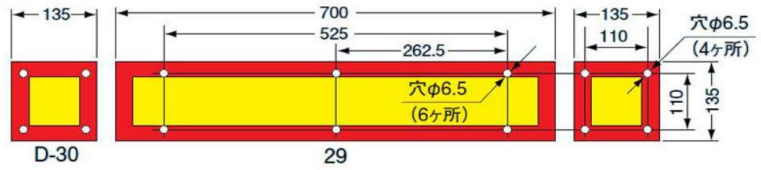

後部反射板4

日本自動車工業会型(S型)

額縁型三分割型

| 商品番号 | 型番 | メーカー |
|---------|-----------|------|
| 8700012 | LRS-3AHSD | コイト |

額縁型三分割型

| 商品番号 | 型番 | メーカー |
|---------|-----------|------|
| 8700013 | LRS-3BHSD | コイト |

額縁型四分割型

| 商品番号 | 型番 | メーカー |
|---------|----------|------|
| 8700014 | LRS-4ASD | コイト |

額縁型四分割型

| 商品番号 | 型番 | メーカー |
|---------|----------|------|
| 8700015 | LRJ-4BSD | コイト |

額縁型四分割型

| 商品番号 | 型番 | メーカー |
|---------|-----------|------|
| 8700016 | LRJ-4AHSD | コイト |