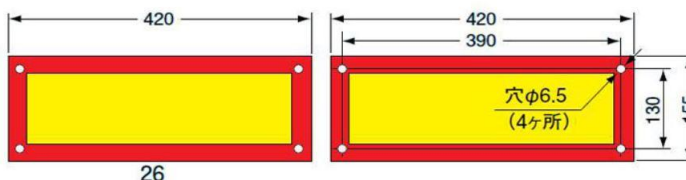

額縁型二分割型

商品番号	型番	メーカー
8700009	LRJ-2BSD	コイト