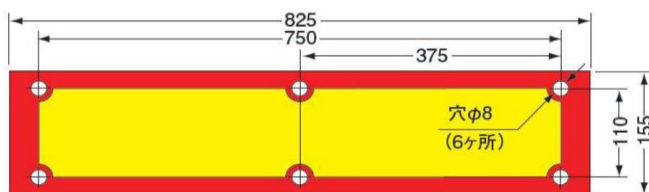

後部反射板2

日本自動車工業会型(J型)

額縁型一体型

商品番号	型番	メーカー
8700001	LRJ-1BSD	コイト
87SR2G1	SR II-G1	キャットアイ

額縁型一体型

商品番号	型番	メーカー
8700002	LRJ-1B1SD	コイト

額縁型二分割型

商品番号	型番	メーカー
8700003	LRJ-2BSD	コイト

額縁型二分割型

商品番号	型番	メーカー
8700004	LRJ-2ASD	コイト

額縁型四分割型

商品番号	型番	メーカー
8700005	LRJ-4BSD	コイト

後部反射板2