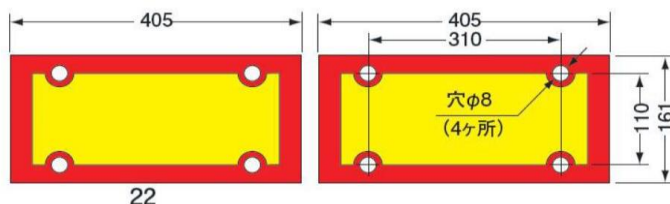

後部反射板2

日本自動車工業会型(J型)

額縁型一体型

商品番号	型番	メーカー
8700001	LRJ-1BSD	コイト
87SR2G1	SR II-G1	キャットアイ

額縁型一体型

商品番号	型番	メーカー
8700002	LRJ-1B1SD	コイト

額縁型二分割型

商品番号	型番	メーカー
8700003	LRJ-2BSD	コイト

額縁型二分割型

商品番号	型番	メーカー
8700004	LRJ-2ASD	コイト

額縁型四分割型

商品番号	型番	メーカー
8700005	LRJ-4BSD	コイト

後部反射板2