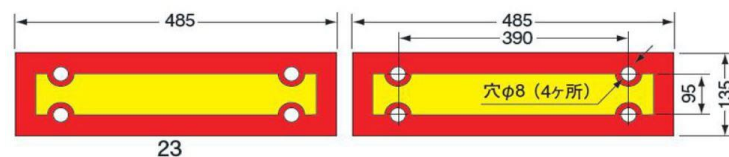

後部反射板2

日本自動車工業会型(J型)

額縁型一体型

商品番号	型番	メーカー
8700001	LRJ-1BSD	コイト
87SR2G1	SR II-G1	キャットアイ

額縁型一体型

商品番号	型番	メーカー
8700002	LRJ-1B1SD	コイト

額縁型二分割型

商品番号	型番	メーカー
8700003	LRJ-2BSD	コイト

額縁型二分割型

商品番号	型番	メーカー
8700004	LRJ-2ASD	コイト

額縁型四分割型

商品番号	型番	メーカー
8700005	LRJ-4BSD	コイト

後部反射板2