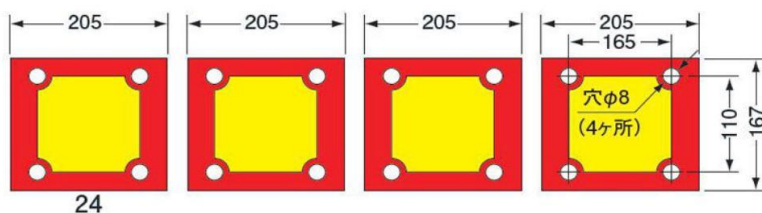

後部反射板2

日本自動車工業会型(J型)

額縁型一体型

商品番号	型番	メーカー
8700001	LRJ-1BSD	コイト
87SR2G1	SR II-G1	キャットアイ

額縁型一体型

商品番号	型番	メーカー
8700002	LRJ-1B1SD	コイト

額縁型二分割型

商品番号	型番	メーカー
8700003	LRJ-2BSD	コイト

額縁型二分割型

商品番号	型番	メーカー
8700004	LRJ-2ASD	コイト

額縁型四分割型

商品番号	型番	メーカー
8700005	LRJ-4BSD	コイト

後部反射板2