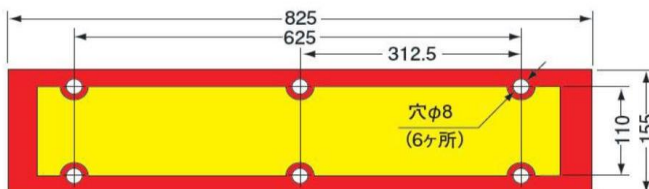

後部反射板2

日本自動車工業会型(J型)

額縁型一体型

商品番号	型番	メーカー
8700001	LRJ-1BSD	コイト
87SR2G1	SR II-G1	キャットアイ

額縁型一体型

商品番号	型番	メーカー
8700002	LRJ-1B1SD	コイト

額縁型二分割型

商品番号	型番	メーカー
8700003	LRJ-2BSD	コイト

額縁型二分割型

商品番号	型番	メーカー
8700004	LRJ-2ASD	コイト

額縁型四分割型

商品番号	型番	メーカー
8700005	LRJ-4BSD	コイト

後部反射板2