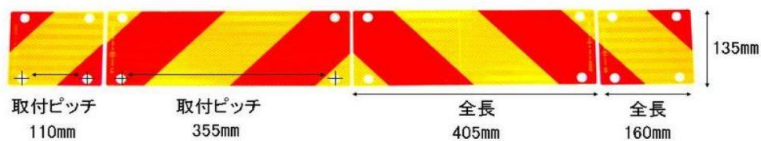

## ゼブラ2分割横型

商品番号	型番	メーカー	
87NLR2AZS	NLR-2AZSN	コイト	
87TL501102R	TL-501102R	スリーライフ	
87SR2Z2H	SR II-Z2H	キャットアイ	
87TL501111R	TL-501111R	スリーライフ	両面テープ

## ゼブラ4分割横型

商品番号	型番	メーカー	
87NLR4AZS	NLR-4AZSN	コイト	
87TL501101R	TL-501101R	スリーライフ	
87SR2Z4H	SR II-Z4H	キャットアイ	

## ゼブラ変則4分割横型

商品番号	型番	メーカー	
87NLR4AHZS	NLR-4AHZSN	コイト	
87TL501109R	TL-501109R	スリーライフ	
87SR2Z4	SR II-Z4	キャットアイ	
87TL501108R	TL-501108R	スリーライフ	取付穴φ6.5
87TL501107R	TL-501107R	スリーライフ	両面テープ

取付穴: φ8