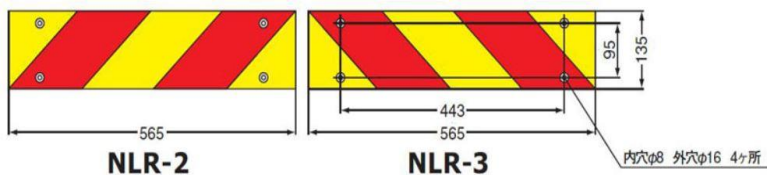

## ゼブラ2分割横型

商品番号	型番	メーカー	
87NLR2AZS	NLR-2AZSN	コイト	
87TL501102R	TL-501102R	スリーライフ	
87SR2Z2H	SR II-Z2H	キャットアイ	
87TL501111R	TL-501111R	スリーライフ	両面テープ

## ゼブラ変則4分割横型

商品番号	型番	メーカー	
87NLR4AHZS	NLR-4AHZSN	コイト	
87TL501109R	TL-501109R	スリーライフ	
87SR2Z4	SR II-Z4	キャットアイ	
87TL501108R	TL-501108R	スリーライフ	取付穴φ6.5
87TL501107R	TL-501107R	スリーライフ	両面テープ

取付穴: φ8