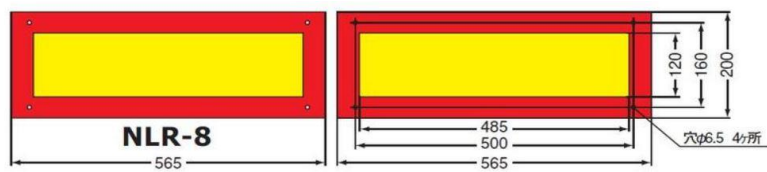

額縁型2分割横型

商品番号	型番	メーカー	
87NLR2AS	NLR-2ASN	コイト	
87TL501105R	TL-501105R	スリーライフ	
87SR2G2V	SR II-G2V	キャットアイ