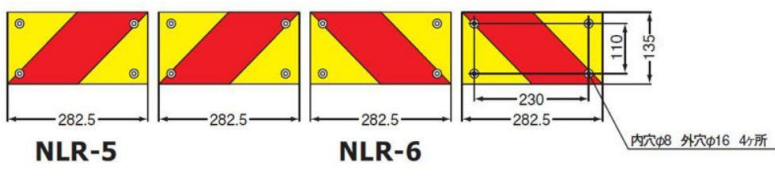

## ゼブラ2分割横型

商品番号	型番	メーカー	
87NLR2AZS	NLR-2AZSN	コイト	
87TL501102R	TL-501102R	スリーライフ	
87SR2Z2H	SR II-Z2H	キャットアイ	
87TL501111R	TL-501111R	スリーライフ	両面テープ

## ゼブラ変則4分割横型

商品番号	型番	メーカー	
87NLR4AHZS	NLR-4AHZSN	コイト	
87TL501109R	TL-501109R	スリーライフ	
87SR2Z4	SR II-Z4	キャットアイ	
87TL501108R	TL-501108R	スリーライフ	取付穴φ6.5
87TL501107R	TL-501107R	スリーライフ	両面テープ

取付穴: φ8