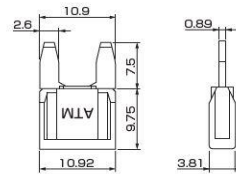

配線部品23

ブレードヒューズ(山口電機)

FSB

※電圧に関係なく使用できます。

商品番号	型番	定格	重量
83BF05A	FSB	5A	1.5g
83BF10A		10A	
83BF15A		15A	
83BF20A		20A	
83BF30A		30A	

ミニブレードヒューズ(山口電機)

MFSB

商品番号	型番	定格	重量
83MBF05A	MFSB	5A	
83MBF7.5A		7.5A	
83MBF10A		10A	
83MBF15A		15A	
83MBF20A		20A	
83MBF30A		30A	