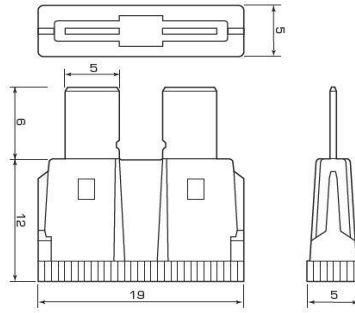

配線部品23

ブレードヒューズ(山口電機)

FSB

※電圧に関係なく使用できます。

商品番号	型番	定格	重量
83BF05A	FSB	5A	1.5g
83BF10A		10A	
83BF15A		15A	
83BF20A		20A	
83BF30A		30A	

ミニブレードヒューズ(山口電機)

MFSB

商品番号	型番	定格	重量
83MBF05A	MFSB	5A	
83MBF7.5A		7.5A	
83MBF10A		10A	
83MBF15A		15A	
83MBF20A		20A	
83MBF30A		30A	