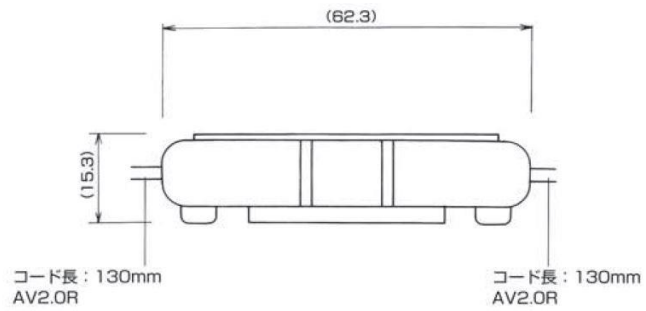

配線部品22

ヒューズホルダー(山口電機)

商品番号	型番	端子	定格	備考	重量
830FB03	FB03	ワニグチ型	DC12V30A	AV2.0コード付き	10g

管ヒューズ(山口電機)

商品番号	型番	定格	重量
83KF05A	FS03	5A	2g
83KF10A		10A	
83KF15A		15A	
83KF20A		20A	
83KF30A		30A	