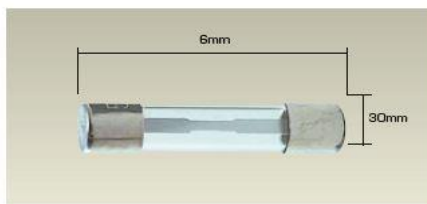

配線部品22

ヒューズホルダー(山口電機)

商品番号	型番	端子	定格	備考	重量
830FB03	FB03	ワニグチ型	DC12V30A	AV2.0コード付き	10g

管ヒューズ(山口電機)

商品番号	型番	定格	重量
83KF05A	FS03	5A	2g
83KF10A		10A	
83KF15A		15A	
83KF20A		20A	
83KF30A		30A	