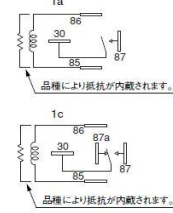

配線部品20

CBリレー(パナソニック)

端子配列・内部結線図
(BOTTOM VIEW)

商品番号	型番	定格制御容量	定格	消費電力	使用条件	質量
83R00CB	ACB13222	20A28VDC	20A	1.8W	-40°C~+85°C	33g

CAリレー(パナソニック)

内部結線図(BOTTOM VIEW)

商品番号	型番	定格制御容量	定格	消費電力	使用条件	質量
83R00CA	ACA12135	20A12VDC	20A	1.4W	-30°C~+85°C	31g

ACMリレー(パナソニック)

内部結線図
(BOTTOM VIEW)

商品番号	型番	定格制御容量	定格	消費電力	使用条件	質量
83R00CM	ACM13222	15A28VDC	15A	2W	-40°C~+85°C	20g