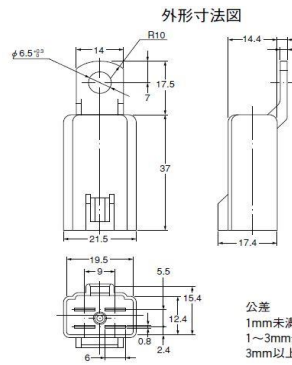

配線部品20

CBリレー(パナソニック)

端子配列・内部結線図
(BOTTOM VIEW)

商品番号	型番	定格制御容量	定格	消費電力	使用条件	質量
83R00CB	ACB13222	20A28VDC	20A	1.8W	-40°C~+85°C	33g

CAリレー(パナソニック)

内部結線図(BOTTOM VIEW)

商品番号	型番	定格制御容量	定格	消費電力	使用条件	質量
83R00CA	ACA12135	20A12VDC	20A	1.4W	-30°C~+85°C	31g

ACMリレー(パナソニック)

内部結線図
(BOTTOM VIEW)

商品番号	型番	定格制御容量	定格	消費電力	使用条件	質量
83R00CM	ACM13222	15A28VDC	15A	2W	-40°C~+85°C	20g