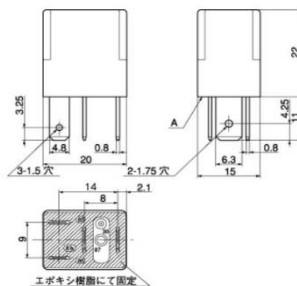

配線部品20

CBリレー(パナソニック)

端子配列・内部結線図
(BOTTOM VIEW)

商品番号	型番	定格制御容量	定格	消費電力	使用条件	質量
83R00CB	ACB13222	20A28VDC	20A	1.8W	-40°C~+85°C	33g

CAリレー(パナソニック)

内部結線図(BOTTOM VIEW)

商品番号	型番	定格制御容量	定格	消費電力	使用条件	質量
83R00CA	ACA12135	20A12VDC	20A	1.4W	-30°C~+85°C	31g

ACMリレー(パナソニック)

内部結線図
(BOTTOM VIEW)

商品番号	型番	定格制御容量	定格	消費電力	使用条件	質量
83R00CM	ACM13222	15A28VDC	15A	2W	-40°C~+85°C	20g