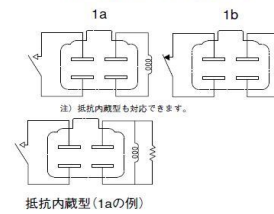

配線部品20

CBリレー(パナソニック)

端子配列・内部結線図
(BOTTOM VIEW)

商品番号	型番	定格制御容量	定格	消費電力	使用条件	質量
83R00CB	ACB13222	20A28VDC	20A	1.8W	-40°C~+85°C	33g

CAリレー(パナソニック)

内部結線図(BOTTOM VIEW)

商品番号	型番	定格制御容量	定格	消費電力	使用条件	質量
83R00CA	ACA12135	20A12VDC	20A	1.4W	-30°C~+85°C	31g

ACMリレー(パナソニック)

内部結線図
(BOTTOM VIEW)

商品番号	型番	定格制御容量	定格	消費電力	使用条件	質量
83R00CM	ACM13222	15A28VDC	15A	2W	-40°C~+85°C	20g