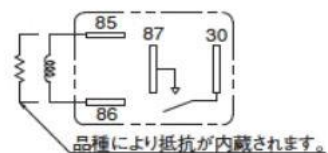

配線部品20

CBリレー(パナソニック)

端子配列・内部結線図
(BOTTOM VIEW)

商品番号	型番	定格制御容量	定格	消費電力	使用条件	質量
83R00CB	ACB13222	20A28VDC	20A	1.8W	-40°C~+85°C	33g

CAリレー(パナソニック)

内部結線図(BOTTOM VIEW)

商品番号	型番	定格制御容量	定格	消費電力	使用条件	質量
83R00CA	ACA12135	20A12VDC	20A	1.4W	-30°C~+85°C	31g

ACMリレー(パナソニック)

内部結線図
(BOTTOM VIEW)

商品番号	型番	定格制御容量	定格	消費電力	使用条件	質量
83R00CM	ACM13222	15A28VDC	15A	2W	-40°C~+85°C	20g