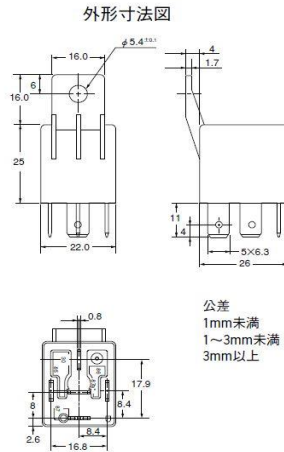

配線部品20

CBリレー(パナソニック)

端子配列・内部結線図
(BOTTOM VIEW)

商品番号	型番	定格制御容量	定格	消費電力	使用条件	質量
83R00CB	ACB13222	20A28VDC	20A	1.8W	-40°C~+85°C	33g

CAリレー(パナソニック)

内部結線図(BOTTOM VIEW)

商品番号	型番	定格制御容量	定格	消費電力	使用条件	質量
83R00CA	ACA12135	20A12VDC	20A	1.4W	-30°C~+85°C	31g

ACMリレー(パナソニック)

内部結線図
(BOTTOM VIEW)

商品番号	型番	定格制御容量	定格	消費電力	使用条件	質量
83R00CM	ACM13222	15A28VDC	15A	2W	-40°C~+85°C	20g