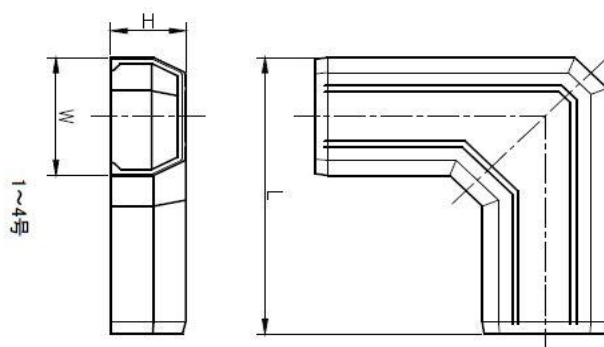

配線部品16

3号Fモール(マルサ工業)

材質	PVC
----	-----

色	商品番号	品番	W	w	H	h
白	83SFT32	SFT32	26	23.6	14	11.6

3号Fモール曲り(マルサ工業)

材質	PVC
----	-----

色	商品番号	品番	W	H	L
白	83SFMM32	SFMM32	2836	15.7	65