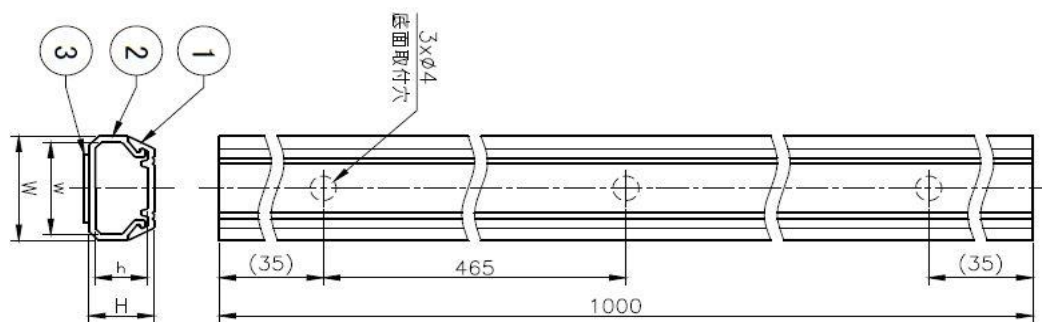

配線部品16

3号Fモール(マルサ工業)

材質	PVC
----	-----

色	商品番号	品番	W	w	H	h
白	83SFT32	SFT32	26	23.6	14	11.6

3号Fモール曲り(マルサ工業)

材質	PVC
----	-----

色	商品番号	品番	W	H	L
白	83SFMM32	SFMM32	2836	15.7	65