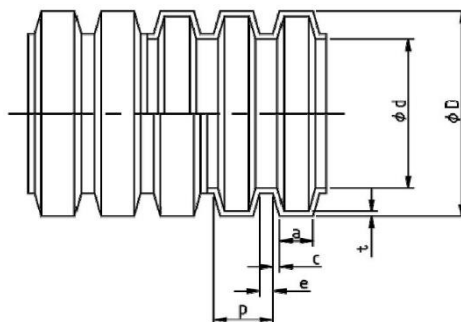

## 配線部品12

### コイルチューブ(ニッセイエコ)

材質	色	グレード
ポリプロピレン	黒	難燃性

スリット有り-1
スリット無し-0

呼び径	商品番号	型番	Ød	ØD	t	荷姿
Ø5	83CTB05NC	CDP-B905-1	5.1	7.6	0.25	小箱入り/100m
	83CTB05NH					紐止め/500m
Ø7	83CTB07NC	CDP-B907-1	7.4	10.2	0.27	小箱入り/100m
	83CTB07HR					ラップ巻き300m/巻き
	83CTB07NH					紐止め/500m
	83CTB07NR					ラップ巻き/300m
Ø10	83CTB10NC	CDP-B910-1	10.7	14.1	0.27	小箱入り/100m
	83CTB10NR					ラップ巻き/300m
Ø11	83CTB11HR	CDP-B911-1	11.3	14.1	0.25	ラップ巻き300m/巻き
	83CTB11NC					小箱入り/100m
	83CTB11NH					紐止め/300m
	83CTB11NR					ラップ巻き/200m
Ø13	83CTB13NC	CDP-B913-1	13.2	17.5	0.27	小箱入り/50m
	83CTB13NH					紐止め/200m
	83CTB13NR					ラップ巻き/200m
Ø15	83CTB15HR	CDP-B915-1	15.2	19.5	0.27	ラップ巻き300m/巻き
	83CTB15NH					紐止め/200m
	83CTB15NR					ラップ巻き/200m
Ø19	83CTB19HR	CDP-B919-1	19.5	23.8	0.27	ラップ巻き300m/巻き
	83CTB19NC					小箱入り/30m
	83CTB19NH					紐止め/100m
	83CTB19NR					ラップ巻き/100m
Ø22	83CTB22HR	CDP-B922-1	22.1	27	0.3	ラップ巻き300m/巻き
	83CTB22NC					小箱入り/20m
	83CTB22NH	紐止め/100m				
	83CTB22NR	ラップ巻き/80m				
	83CTB22SNH	CDP-B922-0				スリット無し/紐止め
Ø25	83CTB25SNH	CDP-B925-0	25	30	0.35	スリット無し/紐止め
	83CTB25NH	CDP-B925-1				紐止め/60m
	83CTB25NR					ラップ巻き/60m
Ø28	83CTB28HR	CDP-B928-1	28.2	34	0.35	ラップ巻き300m/巻き
	83CTB28NH					紐止め/50m
	83CTB28NR					ラップ巻き/50m
Ø32	83CTB32NH	CDP-B932-1	6.3	3.2	0.35	60m/巻き