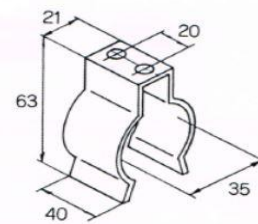

大型サイドゲート掛け金

730H00LR LL

730H00U

730H00U

商品番号	型番	材質	表面処理	重量(Kg)
	MSB-126	SS400	生地	0.78

スコップ掛けスプリング

商品番号	型番	材質	表面処理	重量(Kg)
735000D	MSB-386	SK5	生地	0.06

2TON下部シャフト

商品番号	型番	材質	表面処理	重量(Kg)
73KUM2T	MSB-134	SS400	生地	0.31

4TON下部シャフト

商品番号	型番	材質	表面処理	重量(Kg)
73KUM4T	MSB-135	SS400	生地	0.73