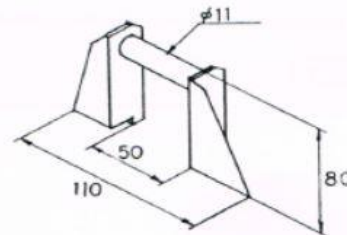

大型サイドゲート掛け金

730H00LR LL

730H00U

730H00U

商品番号	型番	材質	表面処理	重量(Kg)
	MSB-126	SS400	生地	0.78

スコップ掛けスプリング

商品番号	型番	材質	表面処理	重量(Kg)
735000D	MSB-386	SK5	生地	0.06

2TON下部シャフト

商品番号	型番	材質	表面処理	重量(Kg)
73KUM2T	MSB-134	SS400	生地	0.31

4TON下部シャフト

商品番号	型番	材質	表面処理	重量(Kg)
73KUM4T	MSB-135	SS400	生地	0.73