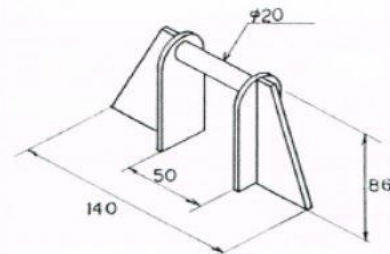

大型サイドゲート掛け金

730H00LR LL

730H00U

730H00U

商品番号	型番	材質	表面処理	重量(Kg)
	MSB-126	SS400	生地	0.78

スコップ掛けスプリング

商品番号	型番	材質	表面処理	重量(Kg)
735000D	MSB-386	SK5	生地	0.06

2TON下部シャフト

商品番号	型番	材質	表面処理	重量(Kg)
73KUM2T	MSB-134	SS400	生地	0.31

4TON下部シャフト

商品番号	型番	材質	表面処理	重量(Kg)
73KUM4T	MSB-135	SS400	生地	0.73