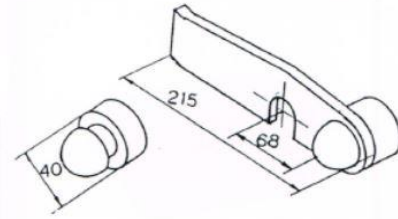

大型サイドゲート掛け金

730H00LR LL

730H00U

730H00U

商品番号	型番	材質	表面処理	重量(Kg)
	MSB-126	SS400	生地	0.78

スコップ掛けスプリング

商品番号	型番	材質	表面処理	重量(Kg)
735000D	MSB-386	SK5	生地	0.06

2TON下部シャフト

商品番号	型番	材質	表面処理	重量(Kg)
73KUM2T	MSB-134	SS400	生地	0.31

4TON下部シャフト

商品番号	型番	材質	表面処理	重量(Kg)
73KUM4T	MSB-135	SS400	生地	0.73