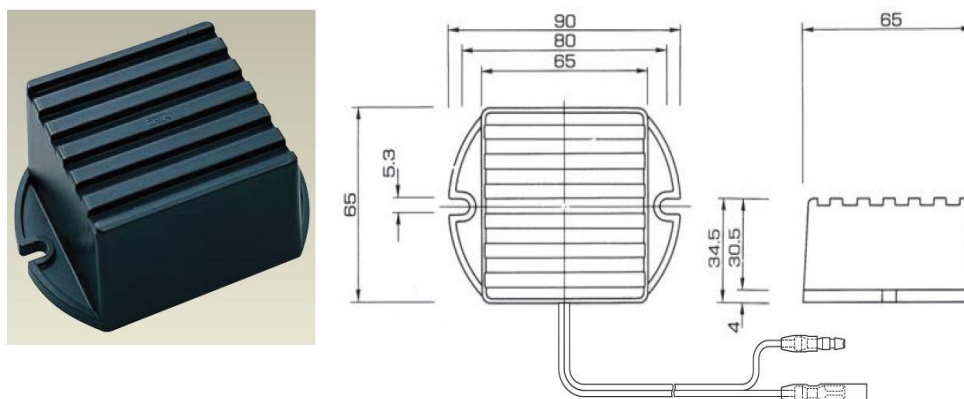

## 非常ブザー(パナソニック)

商品番号	型番	音質	定格		音量	配線可能距離
			電圧	電流		
830B012	EB2112	ブー	DC12V	35mA	80dB/1m	10m
830B024	EB2114	ブー	DC24V	25mA		
830B012-HORO	EB2132	ホロホロ	DC12V	15mA	70dB/1m	10m
830B024-HORO	EB2134	ホロホロ	DC24V	15mA		

## ブザー(山口電機)

商品番号	型番	定格		発音体	音量	重量
830BA30	BA030-04	DC24V	0.05A	スピーカー	70~80dB/1m	130g