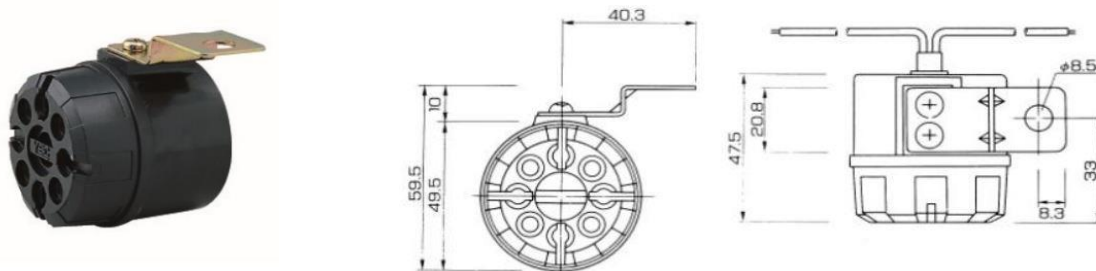

## 非常ブザー(パナソニック)

商品番号	型番	音質	定格		音量	配線可能距離
			電圧	電流		
830B012	EB2112	ブー	DC12V	35mA	80dB/1m	10m
830B024	EB2114	ブー	DC24V	25mA		
830B012-HORO	EB2132	ホロホロ	DC12V	15mA	70dB/1m	10m
830B024-HORO	EB2134	ホロホロ	DC24V	15mA		

## ブザー(山口電機)

商品番号	型番	定格		発音体	音量	重量
830BA30	BA030-04	DC24V	0.05A	スピーカー	70~80dB/1m	130g

## サイドアラーム(山口電機)

商品番号	型番	定格		発音体	音量	重量
830TA005	TA005-11	DC12V-24V	0.05A	セラミック	90dB/1m	70g