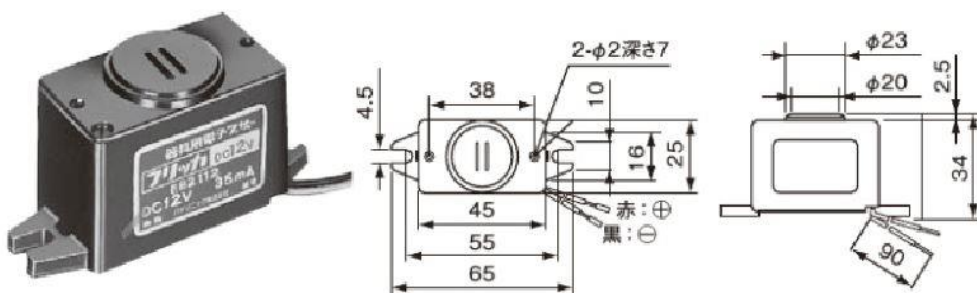

## 非常ブザー(パナソニック)

商品番号	型番	音質	定格		音量	配線可能距離
			電圧	電流		
830B012	EB2112	ブー	DC12V	35mA	80dB/1m	10m
830B024	EB2114	ブー	DC24V	25mA		
830B012-HORO	EB2132	ホロホロ	DC12V	15mA	70dB/1m	10m
830B024-HORO	EB2134	ホロホロ	DC24V	15mA		

## ブザー(山口電機)

商品番号	型番	定格		発音体	音量	重量
830BA30	BA030-04	DC24V	0.05A	スピーカー	70~80dB/1m	130g