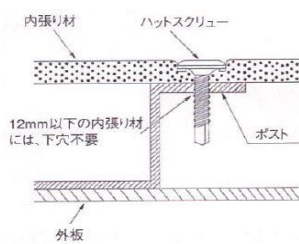

ボルト、ネジ8

皿タッピング3種

商品番号	サイズ	ϕdk	m	k
26C525M	$\phi 5 \times 25$	10	5.1	2.8
26C530M	$\phi 5 \times 30$			
26C535M	$\phi 5 \times 35$			
26C540M	$\phi 5 \times 40$			
26C545M	$\phi 5 \times 45$			
26C550M	$\phi 5 \times 50$			
26C625M	$\phi 6 \times 25$	12	6.7	3.4
26C630M	$\phi 6 \times 30$			
26C640M	$\phi 6 \times 40$			
26C645M	$\phi 6 \times 45$			
26C650M	$\phi 6 \times 50$			
26C655M	$\phi 6 \times 55$			
26C660M	$\phi 6 \times 60$			
26C665M	$\phi 6 \times 65$			
26C675M	$\phi 6 \times 75$			
26C610M	$\phi 6 \times 100$			

ハットスクリュー

2HSBP00 | 25Lビット

2HSBH00 | 25L用ホルダー

2HSBT00 | 45Lビット

商品番号	品番	L	内張り厚	ポスト厚
2HS2500	HS25	25	3~9	1.6~3.6
2HS3500	HS35	35	3~19	
2HS4500	HS45	45	3~29	