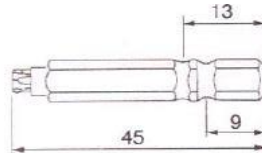

ボルト、ネジ8

皿タッピング3種

商品番号	サイズ	ϕdk	m	k
26C525M	$\phi 5 \times 25$	10	5.1	2.8
26C530M	$\phi 5 \times 30$			
26C535M	$\phi 5 \times 35$			
26C540M	$\phi 5 \times 40$			
26C545M	$\phi 5 \times 45$			
26C550M	$\phi 5 \times 50$			
26C625M	$\phi 6 \times 25$	12	6.7	3.4
26C630M	$\phi 6 \times 30$			
26C640M	$\phi 6 \times 40$			
26C645M	$\phi 6 \times 45$			
26C650M	$\phi 6 \times 50$			
26C655M	$\phi 6 \times 55$			
26C660M	$\phi 6 \times 60$			
26C665M	$\phi 6 \times 65$			
26C675M	$\phi 6 \times 75$			
26C610M	$\phi 6 \times 100$			

ハットスクリュー

2HSBP00 | 25Lビット

2HSBH00 | 25L用ホルダー

2HSBT00 | 45Lビット

商品番号	品番	L	内張り厚	ポスト厚
2HS2500	HS25	25	3~9	1.6~3.6
2HS3500	HS35	35	3~19	
2HS4500	HS45	45	3~29	