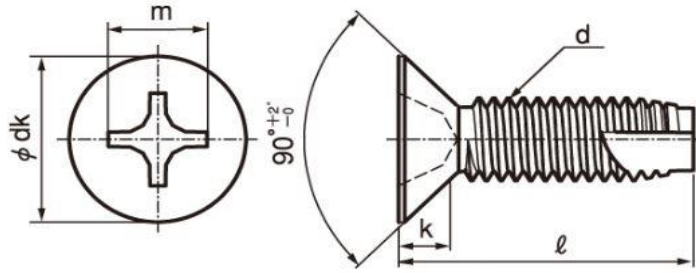

ボルト、ネジ8

皿タッピング3種

商品番号	サイズ	ϕdk	m	k
26C525M	$\phi 5 \times 25$	10	5.1	2.8
26C530M	$\phi 5 \times 30$			
26C535M	$\phi 5 \times 35$			
26C540M	$\phi 5 \times 40$			
26C545M	$\phi 5 \times 45$			
26C550M	$\phi 5 \times 50$			
26C625M	$\phi 6 \times 25$	12	6.7	3.4
26C630M	$\phi 6 \times 30$			
26C640M	$\phi 6 \times 40$			
26C645M	$\phi 6 \times 45$			
26C650M	$\phi 6 \times 50$			
26C655M	$\phi 6 \times 55$			
26C660M	$\phi 6 \times 60$			
26C665M	$\phi 6 \times 65$			
26C675M	$\phi 6 \times 75$			
26C610M	$\phi 6 \times 100$			

ハットスクリュー

2HSBP00 | 25Lビット

2HSBH00 | 25L用ホルダー

2HSBT00 | 45Lビット

商品番号	品番	L	内張り厚	ポスト厚
2HS2500	HS25	25	3~9	1.6~3.6
2HS3500	HS35	35	3~19	
2HS4500	HS45	45	3~29	