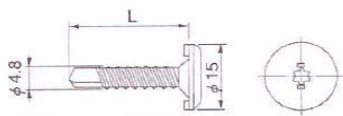

ボルト、ネジ8

皿タッピング3種

商品番号	サイズ	ϕdk	m	k
26C525M	$\phi 5 \times 25$	10	5.1	2.8
26C530M	$\phi 5 \times 30$			
26C535M	$\phi 5 \times 35$			
26C540M	$\phi 5 \times 40$			
26C545M	$\phi 5 \times 45$			
26C550M	$\phi 5 \times 50$			
26C625M	$\phi 6 \times 25$	12	6.7	3.4
26C630M	$\phi 6 \times 30$			
26C640M	$\phi 6 \times 40$			
26C645M	$\phi 6 \times 45$			
26C650M	$\phi 6 \times 50$			
26C655M	$\phi 6 \times 55$			
26C660M	$\phi 6 \times 60$			
26C665M	$\phi 6 \times 65$			
26C675M	$\phi 6 \times 75$			
26C610M	$\phi 6 \times 100$			

ハットスクリュー

2HSBP00 | 25Lビット

2HSBH00 | 25L用ホルダー

2HSBT00 | 45Lビット

商品番号	品番	L	内張り厚	ポスト厚
2HS2500	HS25	25	3~9	1.6~3.6
2HS3500	HS35	35	3~19	
2HS4500	HS45	45	3~29	