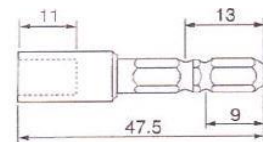

ボルト、ネジ8

皿タッピング3種

商品番号	サイズ	ϕdk	m	k
26C525M	$\phi 5 \times 25$	10	5.1	2.8
26C530M	$\phi 5 \times 30$			
26C535M	$\phi 5 \times 35$			
26C540M	$\phi 5 \times 40$			
26C545M	$\phi 5 \times 45$			
26C550M	$\phi 5 \times 50$			
26C625M	$\phi 6 \times 25$	12	6.7	3.4
26C630M	$\phi 6 \times 30$			
26C640M	$\phi 6 \times 40$			
26C645M	$\phi 6 \times 45$			
26C650M	$\phi 6 \times 50$			
26C655M	$\phi 6 \times 55$			
26C660M	$\phi 6 \times 60$			
26C665M	$\phi 6 \times 65$			
26C675M	$\phi 6 \times 75$			
26C610M	$\phi 6 \times 100$			

ハットスクリュー

2HSBP00 | 25Lビット

2HSBH00 | 25L用ホルダー

2HSBT00 | 45Lビット

商品番号	品番	L	内張り厚	ポスト厚
2HS2500	HS25	25	3~9	1.6~3.6
2HS3500	HS35	35	3~19	
2HS4500	HS45	45	3~29	