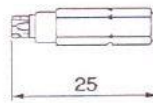

ボルト、ネジ8

皿タッピング3種

商品番号	サイズ	ϕdk	m	k
26C525M	$\phi 5 \times 25$	10	5.1	2.8
26C530M	$\phi 5 \times 30$			
26C535M	$\phi 5 \times 35$			
26C540M	$\phi 5 \times 40$			
26C545M	$\phi 5 \times 45$			
26C550M	$\phi 5 \times 50$			
26C625M	$\phi 6 \times 25$	12	6.7	3.4
26C630M	$\phi 6 \times 30$			
26C640M	$\phi 6 \times 40$			
26C645M	$\phi 6 \times 45$			
26C650M	$\phi 6 \times 50$			
26C655M	$\phi 6 \times 55$			
26C660M	$\phi 6 \times 60$			
26C665M	$\phi 6 \times 65$			
26C675M	$\phi 6 \times 75$			
26C610M	$\phi 6 \times 100$			

ハットスクリュー

2HSBP00 | 25Lビット

2HSBH00 | 25L用ホルダー

2HSBT00 | 45Lビット

商品番号	品番	L	内張り厚	ポスト厚
2HS2500	HS25	25	3~9	1.6~3.6
2HS3500	HS35	35	3~19	
2HS4500	HS45	45	3~29	